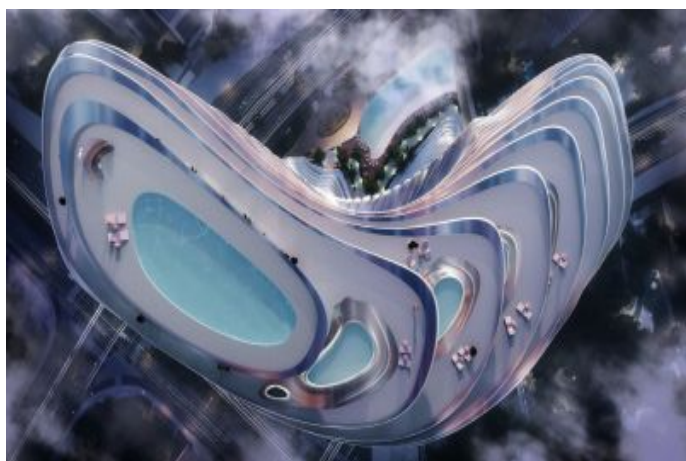

مقر :f-494589-1008