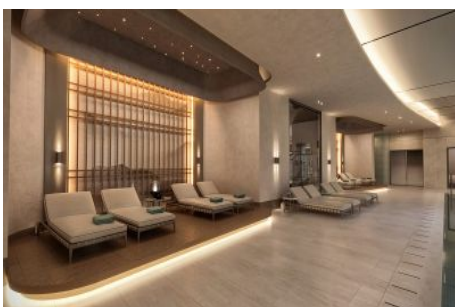

Advert No:f-494589-994

Advert No:f-494589-994

D BLOK

4+1 DAİRE TİP D-T

01 Giriş Halli	9.31 m ²
02 Salon	43.15 m ²
03 Mutfak	16.39 m ²
04 Yardımcı Oda	6.96 m ²
05 Yardımcı Banyo	3.78 m ²
06 Ekv. Banyo	5.43 m ²
07 Ekv. Yatak Odası	23.45 m ²
08 Yatak Odası	14.96 m ²
09 Yatak Odası	15.16 m ²
10 Banyo	3.99 m ²
11 Koridor	9.94 m ²
12 Banyo	4.55 m ²
13 Cıvazlı Oda	2.48 m ²
14 Teras	42.23 m ²