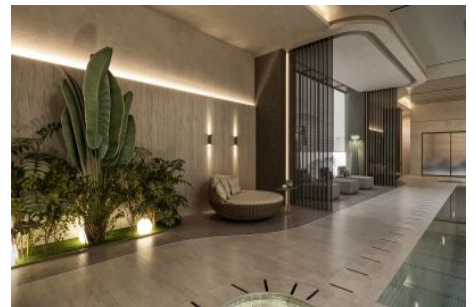

Advert No:f-494589-994

Advert No:f-494589-994

D BLOK

4+1 DAİRE TİP D-T

01 Giriş Halli	9.31 m ²
02 Salon	43.15 m ²
03 Mutfak	16.39 m ²
04 Yardımcı Oda	6.96 m ²
05 Yardımcı Banyo	3.78 m ²
06 Ekv. Banyo	5.43 m ²
07 Ekv. Yatak Odası	23.45 m ²
08 Yatak Odası	14.96 m ²
09 Yatak Odası	15.16 m ²
10 Banyo	3.99 m ²
11 Koridor	9.94 m ²
12 Banyo	4.55 m ²
13 Cıvazlı Oda	2.48 m ²
14 Teras	42.23 m ²