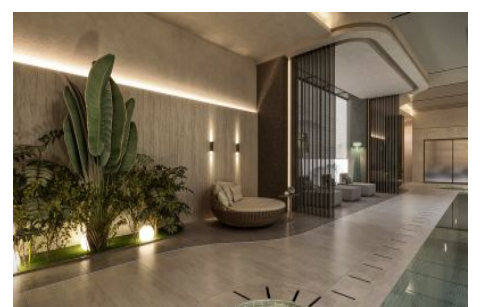

Advert No:f-494589-994

Advert No:f-494589-994

D BLOK

4+1 DAİRE TİP D-T

01 Giriş Halli	9.31 m ²
02 Salon	43.15 m ²
03 Mutfak	16.39 m ²
04 Yardımcı Oda	6.96 m ²
05 Yardımcı Banyo	3.78 m ²
06 Ekv. Banyo	5.43 m ²
07 Ekv. Yatak Odası	23.45 m ²
08 Yatak Odası	14.96 m ²
09 Yatak Odası	15.16 m ²
10 Banyo	3.99 m ²
11 Koridor	9.94 m ²
12 Banyo	4.55 m ²
13 Cıvazlı Oda	2.48 m ²
14 Teras	42.23 m ²