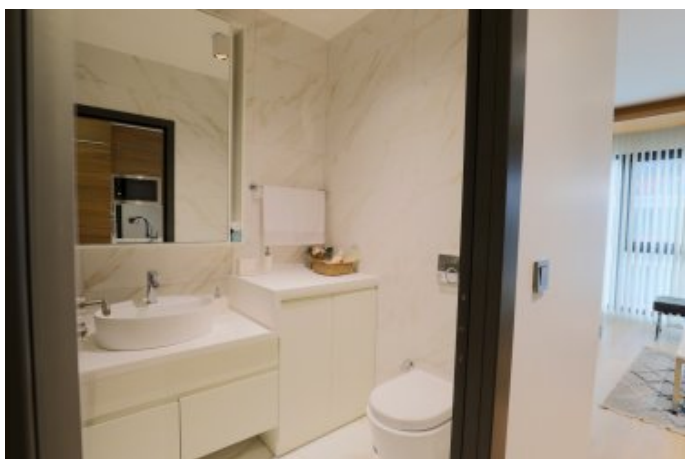

Advert No:f-494589-990