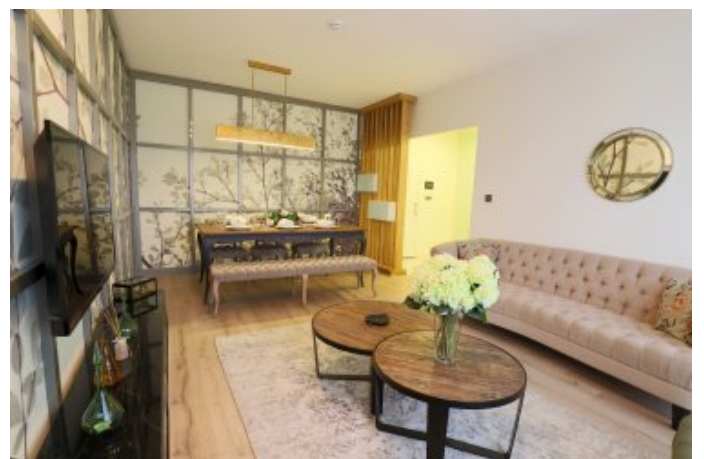

Advert No:f-494589-989