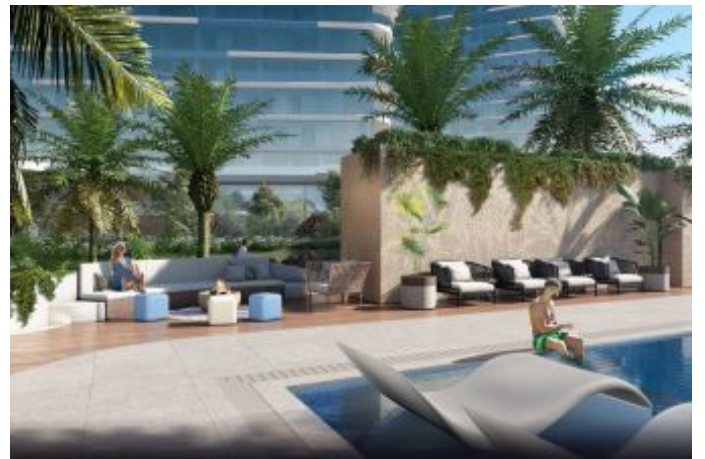

Advert No:f-494589-988

Advert No:f-494589-988

Advert No:f-494589-988

1+1

AZUR - H BLOK
BRÜT ALAN: 80.27 m²

SALON + MUTFAK	25 m ²	ANTRE	2 m ²
YATAK ODASI	15 m ²	BANYO	5 m ²
BALKON	2 m ²		

Kullanılan Foto: Husein Demir İnşaat, San Yayıncılık ve İktisadi İşletme Kurumu yayımlarını, Binaların İçerisindeki Fotoğrafların ve Haritaların Kullanımına İzin Verilmiştir. Tüm Haritaların Kullanımına İzin Verilmiştir. Tüm Haritaların Kullanımına İzin Verilmiştir. Tüm Haritaların Kullanımına İzin Verilmiştir.