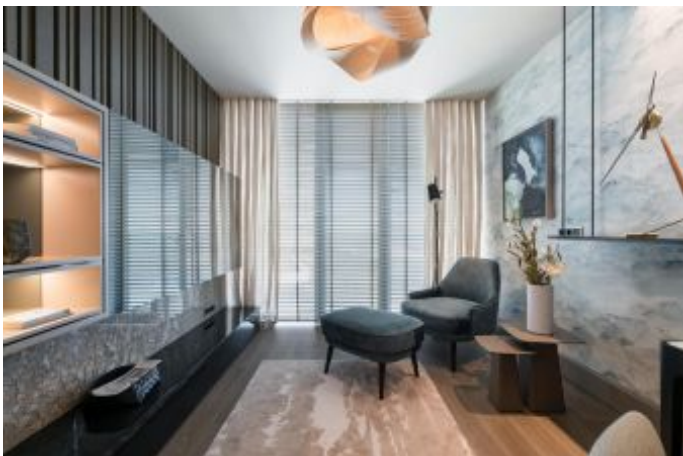

Advert No:f-494589-988

Advert No:f-494589-988

Advert No:f-494589-988

1+1

AZUR - H BLOK
BRÜT ALAN: 80.27 m²

SALON + MUTFAK	25 m ²	ANTRE	2 m ²
YATAK ODASI	15 m ²	BANYO	5 m ²
BALKON	2 m ²		

Kullanılan Foto: Husein Demir İnşaat, San Yayıncılık ve İktisadi İşletme Kurumu yayımlarını, Binaların İçerisindeki Fotoğrafların ve Haritaların Kullanımına İzin Verilmiştir. Tüm Haritaların Kullanımına İzin Verilmiştir. Tüm Haritaların Kullanımına İzin Verilmiştir. Tüm Haritaların Kullanımına İzin Verilmiştir.