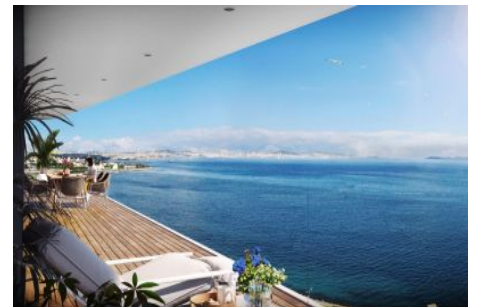

Advert No:f-494589-984