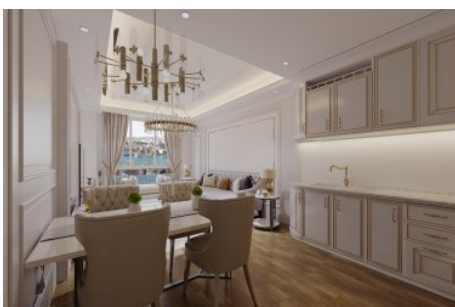

Advert No:f-494589-971