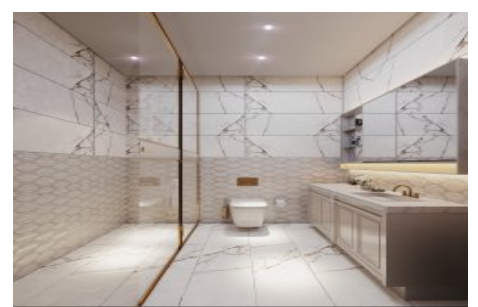

Advert No:f-494589-971