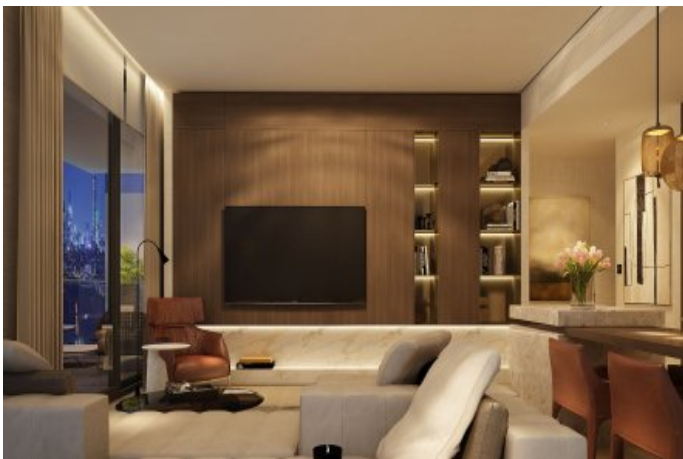

Advert No:f-494589-960