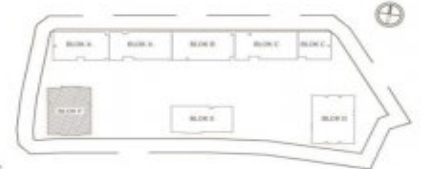

1P G3 F BLOK 3+1 DAİRE PLANI

Giriş holü	8,57 m²
Salon	23,17 m²
Mutfak	8,84 m²
Yatak odası 1	8,09 m²
Yatak odası 2	8,11 m²
Ebeveyn yatak odası	14,70 m²
Ebeveyn banyo	3,11 m²
Banyo	3,37 m²
Çamaşır odası	1,85 m²
Koridor	3,43 m²
Balkon 1	11,81 m²
Balkon 2	5,68 m² - 5,90 m²
Balkon 3	7,68 m²
Balkon 4	4,91 m² - 5,30 m²
Balkon 5	6,71 m²
Balkon 4 (açık balkon)	4,38 m²

Net alan : 120,01 m² - 120,44 m² Balkon dahil toplam net alan : 124,39 m² - 124,82 m²
Açık Balkon : 4,38 m² Satışa esas brüt alan : 176,24 m²