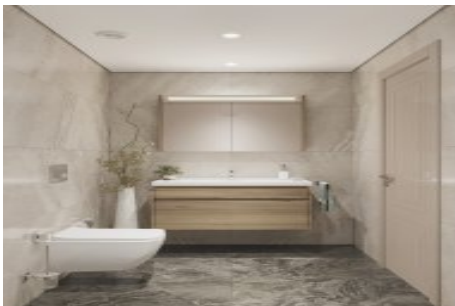

Advert No:f-494589-952

Advert No:f-494589-952

Advert No:f-494589-952

1+1 A TİPİ TERAS KAT PLANI A-C BLOK

1 Oturma Odası	2,00 m ²
2 Salon - Mutfak	21,32 m ²
3 Yatak Odası	12,97 m ²
4 Banyo	3,00 m ²
5 Balkon	2,50 m ²