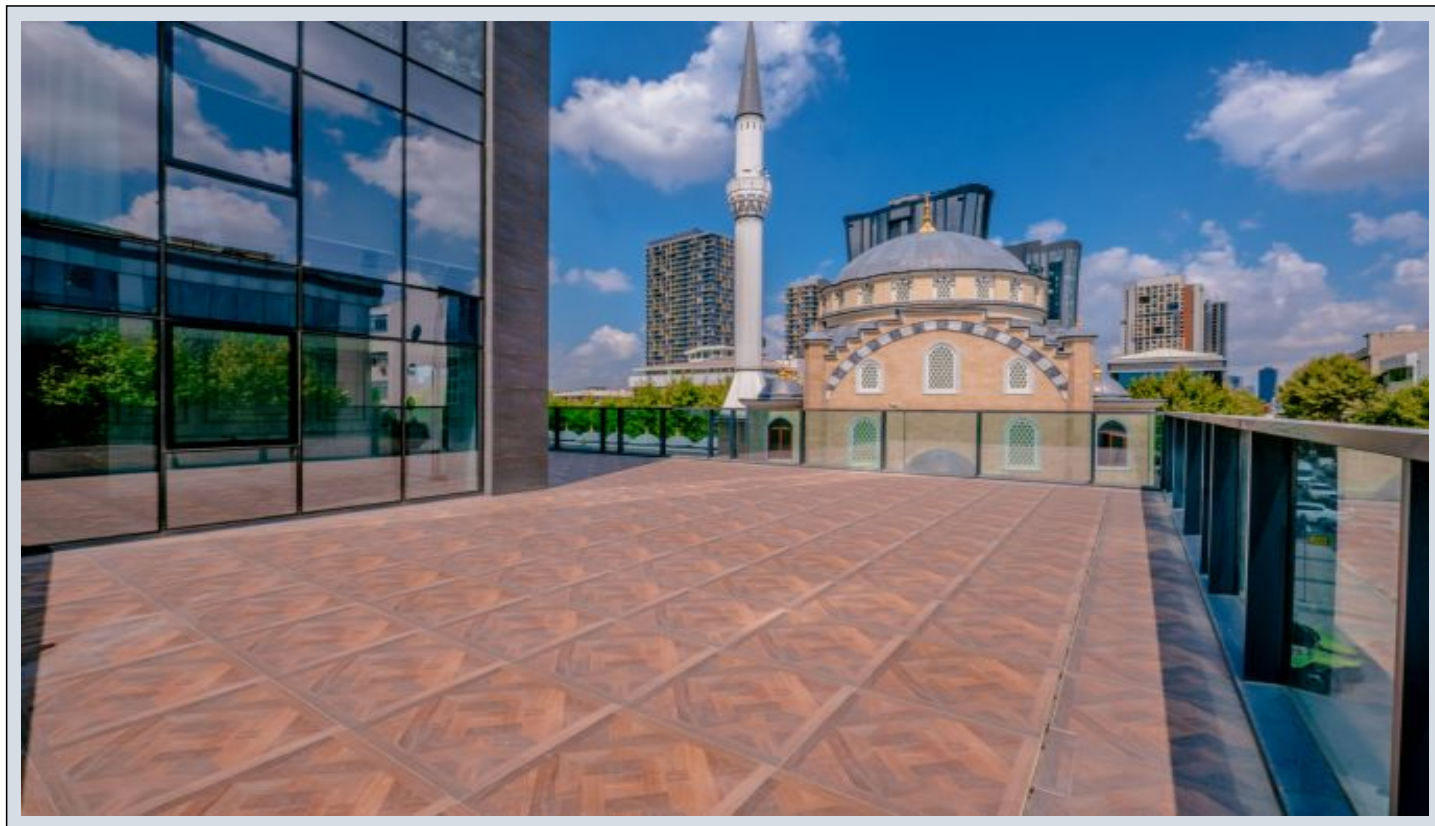

105 GUNEŞLİ - 1+1 APARTMENT / RESIDENCE Istanbul / Bağcılar

321,500 \$ | 67 m2 Istanbul / Bağcılar

فرغ لادد : 1
نولاصل لادد : 1
تامامل لادد : 1
لكيهل لادد : 1
قرش لادد : 1
برغ
لامش
بونچ
فرش لادد : 1
تيل لادد : 1