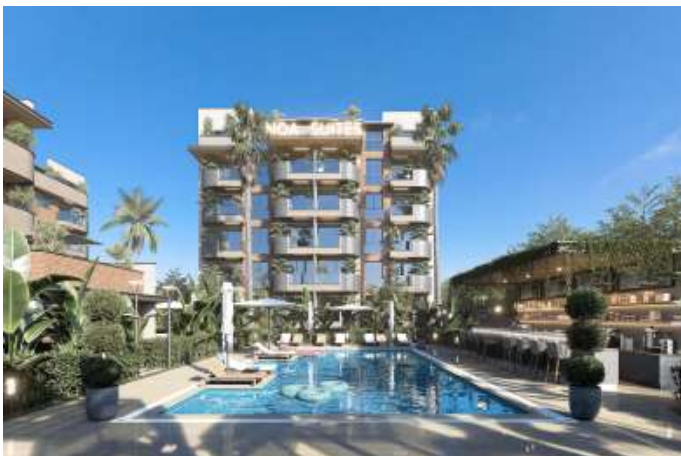

Advert No:f-494589-923