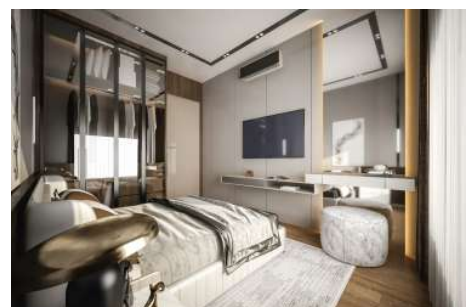

Advert No:f-494589-921

Advert No:f-494589-921

Advert No:f-494589-921

TIP2 DAİRE PLANI

1+1 KAT PLANI

Yaşam alanı + Mutfak	23 m ²
Banyo	4 m ²
Yatak Odası	10,50 m ²
Balkon	7,80 m ²
Antre	3 m ²