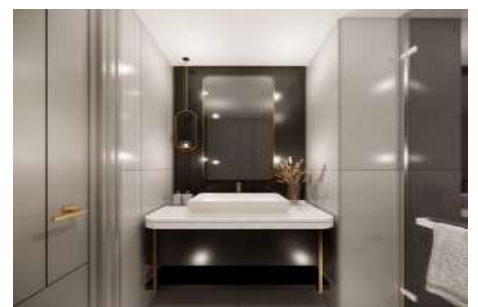

Advert No:f-494589-915

Advert No:f-494589-915

Advert No:f-494589-915

Net : 88,20 m<sup>2</sup>  
 Net + Balkon : 92,65 m<sup>2</sup>  
 Brüt : 134,35 m<sup>2</sup>

**MANSION**  
 BAŞAKŞEHİR

**2+1C DAİRE**

- ① ANTRE - KORİDOR : 10,35 m<sup>2</sup>
- ② SALON : 27,25 m<sup>2</sup>
- ③ MÜFPAK : 1,20 m<sup>2</sup>
- ④ E. YATAK ODASI : 15,01 m<sup>2</sup>
- ⑤ E. BANYO : 4,20 m<sup>2</sup>
- ⑥ E. GİYİME ODASI : 3,25 m<sup>2</sup>
- ⑦ YATAK ODASI : 10,35 m<sup>2</sup>
- ⑧ BANYO : 4,80 m<sup>2</sup>
- ⑨ CAMAŞIR ODASI : 0,75 m<sup>2</sup>
- ⑩ BALKON : 4,45 m<sup>2</sup>