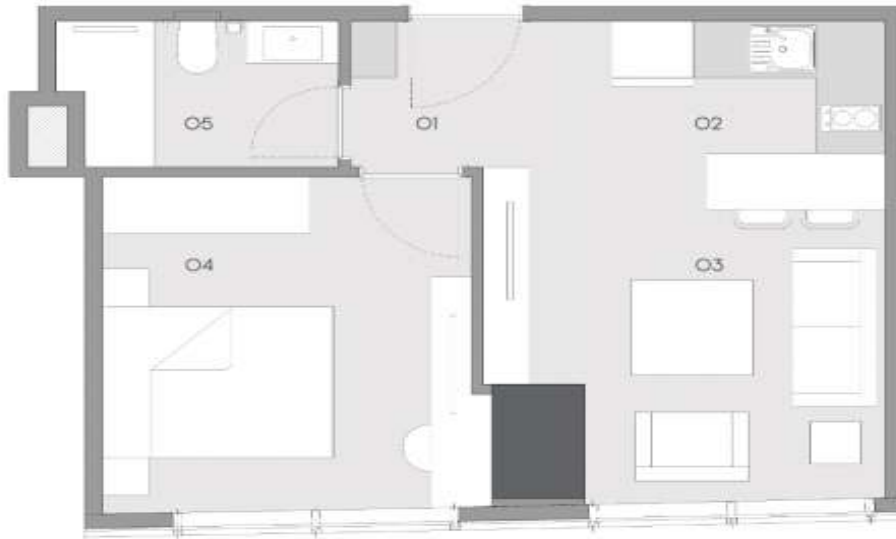

Advert No:f-494589-909