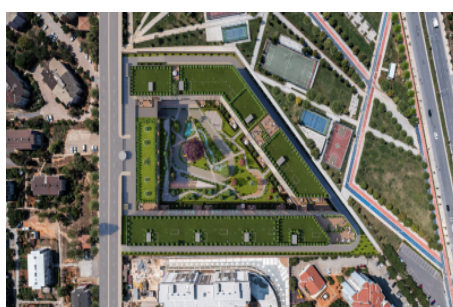

Advert No:f-494589-908

Advert No:f-494589-908

KAT PLANI
2+1 // 01

HOL	7,83 m ²
OTURMA ODASI	25,76 m ²
YATAK ODASI	11,23 m ²
E. YATAK ODASI	14,38 m ²
E. BANYO	2,80 m ²
BANYO	3,50 m ²
CAMASIRLIK	1,48 m ²
BALKON	2,91 m ²