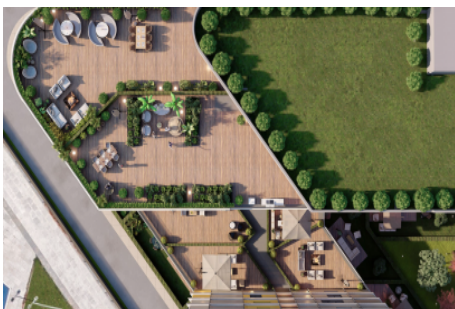

Advert No:f-494589-908

Advert No:f-494589-908

KAT PLANI
2+1 // 01

HOL	7,83 m ²
OTURMA ODASI	25,76 m ²
YATAK ODASI	11,23 m ²
E. YATAK ODASI	14,38 m ²
E. BANYO	2,80 m ²
BANYO	3,50 m ²
CAMASIRLIK	1,48 m ²
BALKON	2,91 m ²