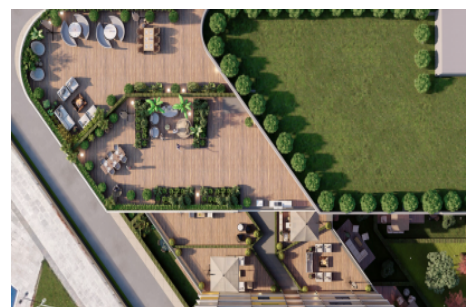

Advert No:f-494589-908

Advert No:f-494589-908

KAT PLANI
2+1 // 01

HOL	7,83 m ²
OTURMA ODASI	25,76 m ²
YATAK ODASI	11,23 m ²
E. YATAK ODASI	14,38 m ²
E. BANYO	2,80 m ²
BANYO	3,50 m ²
CAMASIRLIK	1,48 m ²
BALKON	2,91 m ²