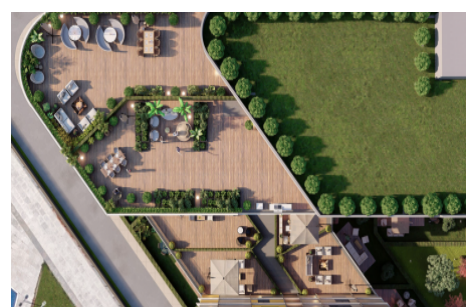

Advert No:f-494589-908

Advert No:f-494589-908

KAT PLANI
2+1 // 01

HOL	7,83 m ²
OTURMA ODASI	25,76 m ²
YATAK ODASI	11,23 m ²
E. YATAK ODASI	14,38 m ²
E. BANYO	2,80 m ²
BANYO	3,50 m ²
CAMASIRLIK	1,48 m ²
BALKON	2,91 m ²