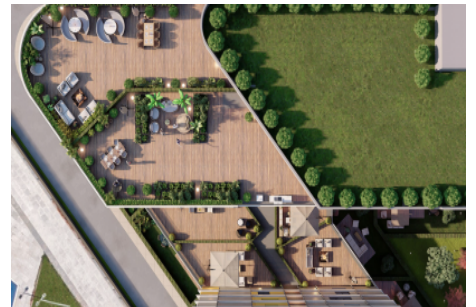

Advert No:f-494589-908

Advert No:f-494589-908

KAT PLANI
2+1 // 01

| | |
|----------------|----------------------|
| HOL | 7,83 m ² |
| OTURMA ODASI | 25,76 m ² |
| YATAK ODASI | 11,23 m ² |
| E. YATAK ODASI | 14,38 m ² |
| E. BANYO | 2,80 m ² |
| BANYO | 3,50 m ² |
| CAMASIRLIK | 1,48 m ² |
| BALKON | 2,91 m ² |