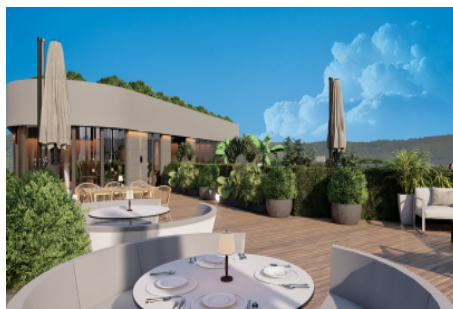

Advert No:f-494589-908

Advert No:f-494589-908

KAT PLANI
2+1 // 01

HOL	7,83 m ²
OTURMA ODASI	25,76 m ²
YATAK ODASI	11,23 m ²
E. YATAK ODASI	14,38 m ²
E. BANYO	2,80 m ²
BANYO	3,50 m ²
CAMASIRLIK	1,48 m ²
BALKON	2,91 m ²