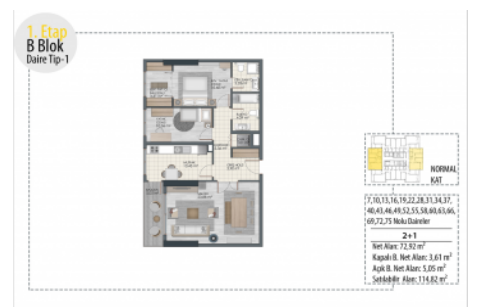

Advert No:f-494589-907

Advert No:f-494589-907

2. Etap
A Blok
Daire Tip-2

13,24,35,46,57,68,79,90, 101
Nolu Daireler

2+1

Net Alan: 78,40 m²

Kapalı B. Net Alan: 4,12 m²

Açık B. Net Alan: 6,52 m²

Satılabilir Alan: 130,38 m²

1. Etap
B Blok
Daire Tip-28

3 Nolu Daire

2+1

Net Alan: 85,05 m²

Kapalı B. Net Alan: 4,56 m²

Teras Net Alan: 4,87 m²

Bahçe Net Alan: 20,31