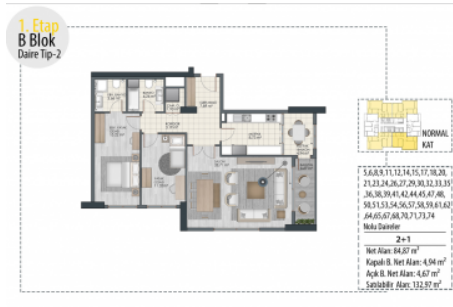

Advert No:f-494589-907

Advert No:f-494589-907

2. Etap
A Blok
Daire Tip-2

13,24,35,46,57,68,79,90, 101
Nolu Daireler

2+1

Net Alan: 78,40 m²

Kapalı B. Net Alan: 4,12 m²

Açık B. Net Alan: 6,52 m²

Satılabilir Alan: 130,38 m²

1. Etap
B Blok
Daire Tip-28

3 Nolu Daire

2+1

Net Alan: 85,05 m²

Kapalı B. Net Alan: 4,56 m²

Teras Net Alan: 4,87 m²

Bahçe Net Alan: 20,31