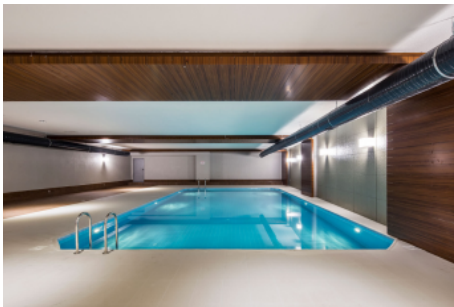

1. Etap
B Blok
Daire Tip-2B

Advert No:f-494589-907

2. Etap
A Blok
Daire Tip-2

13,24,35,46,57,68,79,90, 101
Nolu Daireler

2+1

Net Alan: 78,40 m²

Kapalı B. Net Alan: 4,12 m²

Açık B. Net Alan: 6,52 m²