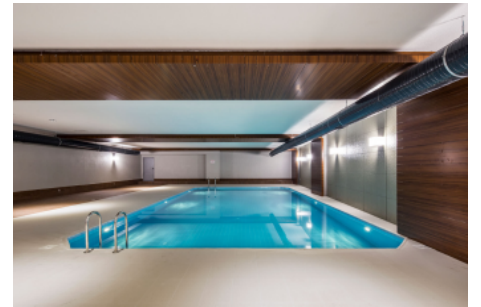

Advert No:f-494589-907

Advert No:f-494589-907

2. Etap
A Blok
Daire Tip-2

13,24,35,46,57,68,79,90, 101
Nolu Daireler

2+1

Net Alan: 78,40 m²

Kapalı B. Net Alan: 4,12 m²

Açık B. Net Alan: 6,52 m²