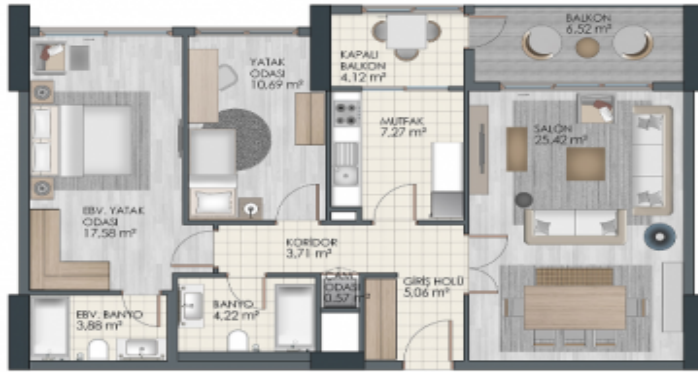

2. Etap
A Blok
Daire Tip-2

13,24,35,46,57,68,79,90, 101
Nolu Daireler

2+1

Net Alan: 78,40 m²

Kapalı B. Net Alan: 4,12 m²

Açık B. Net Alan: 6,52 m²

Satılabilir Alan: 130,38 m²