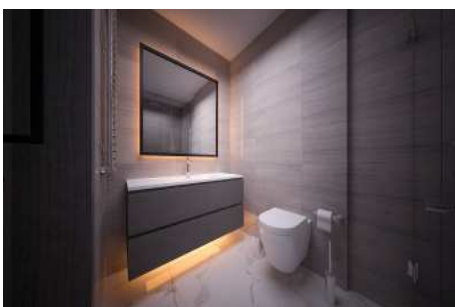

İlan No:f-494589-901

İlan No:f-494589-901

İlan No:f-494589-901

2+1 B

GİRİŞ HOLLÜ	7.47 m ²
SALON	22.60 m ²
MUTFAK	10.64 m ²
YATAK ODASI	9.94 m ²
E.YATAK ODASI	16.77 m ²
E.BANYO	4.32 m ²
BANYO	4.16 m ²
HOL	4.56 m ²
ÇAMAŞIR ODASI	0.88 m ²
BALKON	4.93 m ²