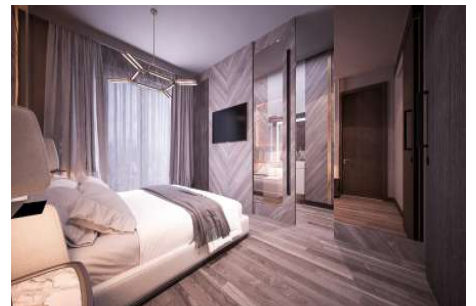

İlan No:f-494589-901

İlan No:f-494589-901

İlan No:f-494589-901

2+1 B

GİRİŞ HOLLÜ	7.47 m ²
SALON	22.60 m ²
MUTFAK	10.64 m ²
YATAK ODASI	9.94 m ²
E.YATAK ODASI	16.77 m ²
E.BANYO	4.32 m ²
BANYO	4.16 m ²
HOL	4.56 m ²
ÇAMAŞIR ODASI	0.88 m ²
BALKON	4.93 m ²