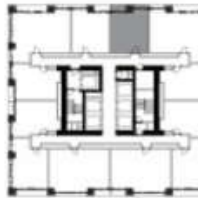

Advert No:f-494589-900

Advert No:f-494589-900

Advert No:f-494589-900

1+1 TİP 3 A BLOK

A-277	
MAHAL	NET ALAN
1 YATAK ODASI	13.61 m ²
2 BANYO	3.75 m ²
3 SALON + MUTFAK	23.80 m ²
4 ANTRE	3.85 m ²
5 BALKON	2.04 m ²
6 FR. BALKON	0.51 m ²
DEPO	3.15 m ²
NET ALAN : 47.55 m ²	
BRÜT ALAN : 54.24 m ²	
TOPLAM BRÜT ALAN : 61.59 m ²	

Daire : A-277
 Blok : A Blok
 Daire Tipi : 1+1 TİP 3
 Kat No : 11

1+1 TİP 5 A BLOK

A-270		Daire : A-270	
MAHAL	NET ALAN	Blok : A Blok	Daire Tipi : 1+1 TİP 5
1 BANYO	3.75 m ²	DAIRE NO : 11	
2 ANTRE	1.26 m ²		
3 SALON + MUTFAK	12.22 m ²		
4 YODAN	12.22 m ²		
5 BALKON	2.14 m ²		
6 FR. BALKON	1.26 m ²		
7 FR. BALKON	3.81 m ²		
DEPO	3.81 m ²		
NET ALAN : 32.74 m ²			
BRÜT ALAN : 33.87 m ²			
TOPLAM BRÜT ALAN : 37.77 m ²			