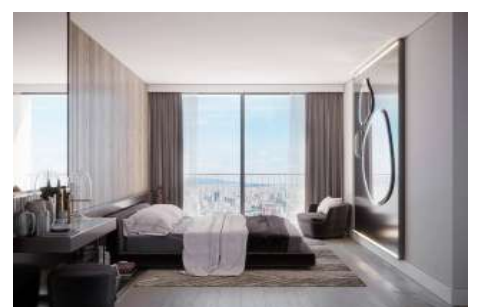

Advert No:f-494589-900

Advert No:f-494589-900

Advert No:f-494589-900

1+1 TİP 3 A BLOK

A-277	
MAHAL	NET ALAN
1 YATAK ODASI	13.61 m ²
2 BANYO	3.75 m ²
3 SALON + MUTFAK	23.80 m ²
4 ANTRE	3.85 m ²
5 BALKON	2.04 m ²
6 FR. BALKON	0.51 m ²
DEPO	3.15 m ²
NET ALAN : 47.55 m ²	
BRÜT ALAN : 54.24 m ²	
TOPLAM BRÜT ALAN : 61.59 m ²	