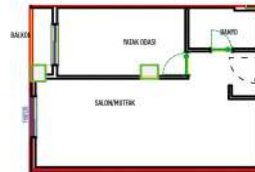

PROJE NO: B-22
NO: 1-1
BLOK 3 NORMAL KAT
Saha Eksen Daire Brüt Alanı: 56,80

SALON: 27,40
Mutfak: 11,10
BANYO: 1,40
BALKON: 1,90

130,70 m²
1:100