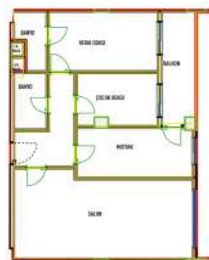

PROJE NO: B-23
NO: 1-1
BLOK 3 NORMAL KAT
Saha Eksen Daire Brüt Alanı: 116,90

130,70 m²
1:100