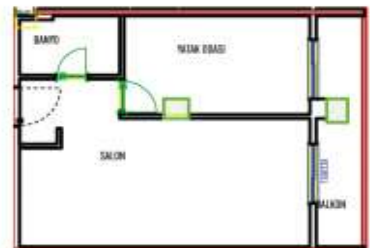

Bag. Böl. No: B-4	1+1	B BLOK 1.NORMAL KAT
Satışa Esas Daire Brüt Alanı : 62,55		

SALON	15,00 m²	NO: B-4
MUTFAK	3,11 m²	
BANYO	1,10 m²	N: 62,55 m²
MUTFAK	4,30 m²	B: 62,55 m²