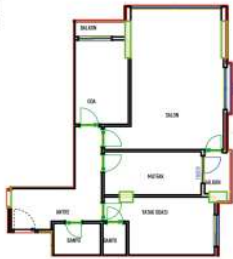

Advert No:f-494589-884

PROJE NO: B-17
NO: 2-1
BLOK 1 NORMAL KAT
Saha Eksen Daire Brüt Alanı: 133,65