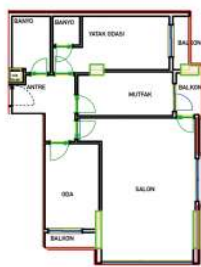

PROJE NO: B-5
NO: 2-1
BLOK 11 NORMAL KAT
Saha Eksen Daire Brüt Alanı: 124,90