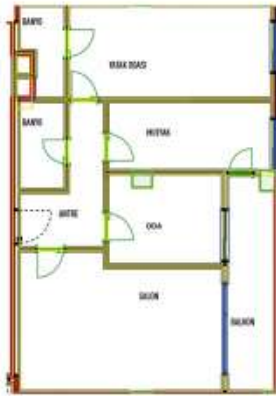

Bag. Böl. No: B-47	2+1	B BLOK 3.NORMAL KAT
Satışa Esas Daire Brüt Alanı : 107,05		

SALON	23,20 m²	NO: B-47
MUTFAK	8,98 m²	
OD.	32,87 m²	N: 107,05 m²
OD.	26,39 m²	B: 127,05 m²
ANTRE	4,50 m²	
BANYO	3,50 m²	
SALKON	5,40 m²