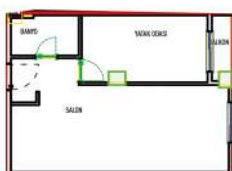

PROJE NO: B-8
NO: 2-1
BLOK 11 NORMAL KAT
Saha Eksen Daire Brüt Alanı: 124,90