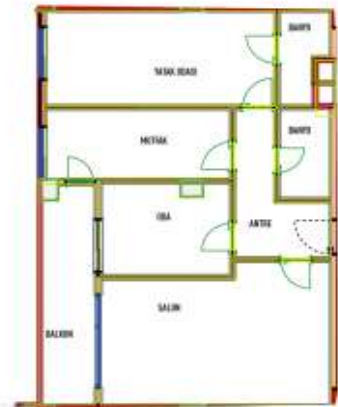

Bag. Böl. No: A-41	2+1	A BLOK 1.NORMAL KAT
Satışa Esas Daire Brüt Alanı : 107,05