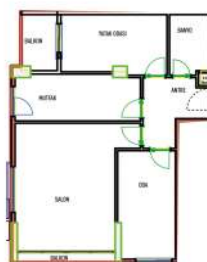

PROJE NO: B-8
NO: 2-1
BLOK 11 NORMAL KAT
Saha Eksen Daire Brüt Alanı: 124,90