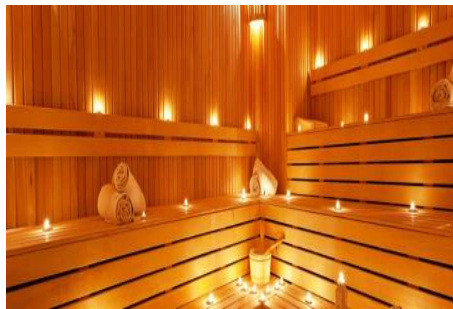

Advert No:f-494589-882