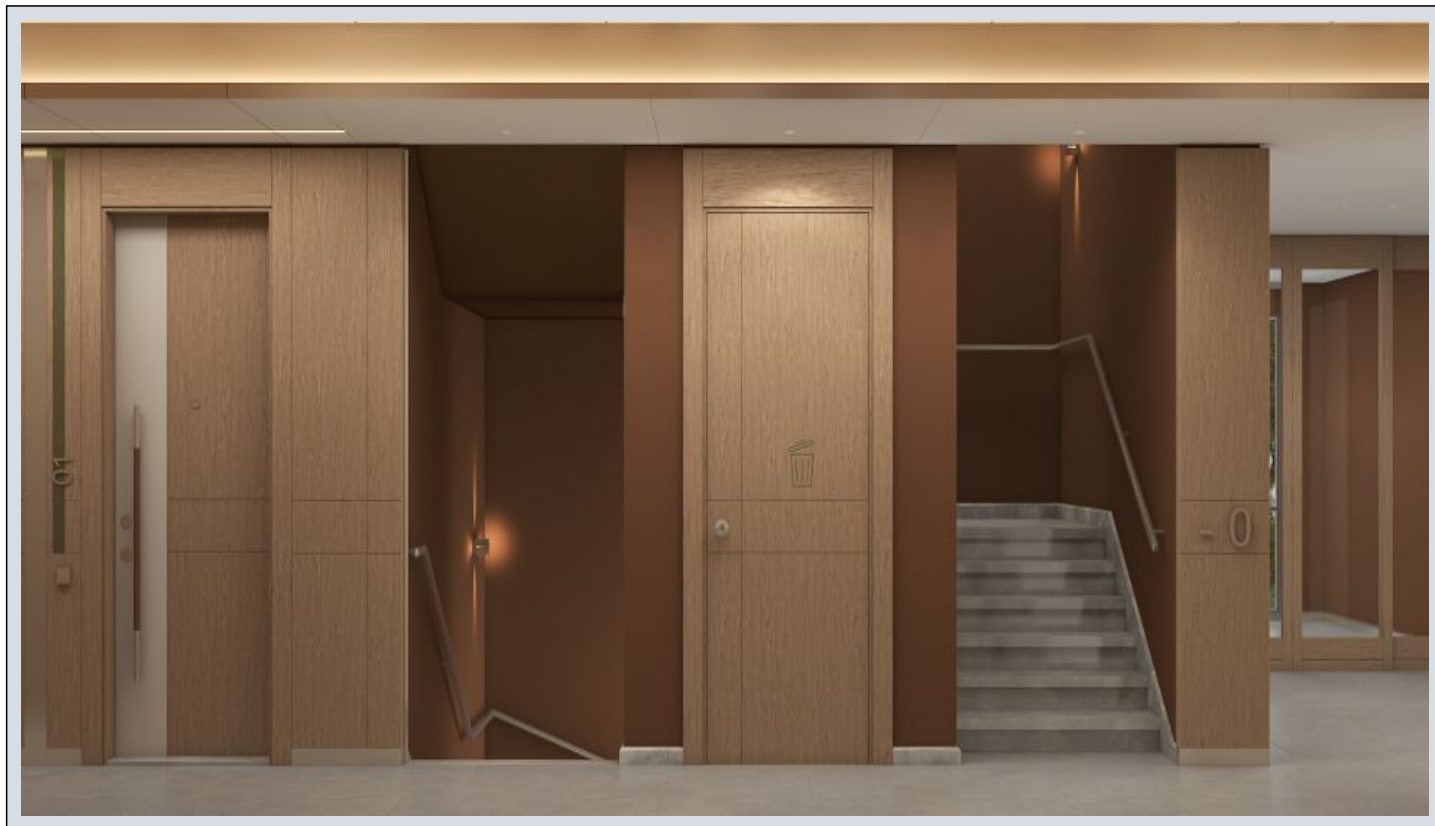

Next Level Kemer - 3.5+1 Istanbul / Eyüp

Продажа - квартира 41,323,000 TL | 174 m2 Istanbul / Eyüp

Кол-во комнат : 3
Кол-во гостиных : 2
Кол-во ванных комнат : 2
Тип объекта : Квартира
Статус объекта : Новый(ая)
Статус использования : Пустой(ая)