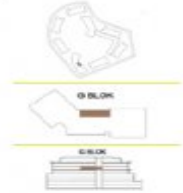

G BLOK / 3.KAT 3,5+1 (C)

NO: 39

3,5+1	NET
1. SALON	35,81 m²
2. ANTRE	7,54 m²
3. KORIDOR	8,50 m²
4. MÜTFAK	12,90 m²
5. EBEVEYN YATAK ODASI	18,21 m²
6. GİYİNME ODASI	4,03 m²
7. YATAK ODASI 1	12,23 m²
8. YATAK ODASI 2	11,42 m²
9. YARDIMCI ODASI	4,92 m²
10. EBEVEYN BANYO	3,74 m²
11. YARDIMCI ODASI BANYO	2,74 m²
12. BANYO	4,11 m²
13. ÇAMAŞIR ODASI/DOLABI	0,60 m²

KAPALI NET ALAN	125,75 m²
BALKON	14,07 m²
SATIŞA ESAS BRÜT ALAN	193,02 m²
DEPO TAHSİS	9,45 m²
BRÜT KULLANIM ALAN	202,47 m²