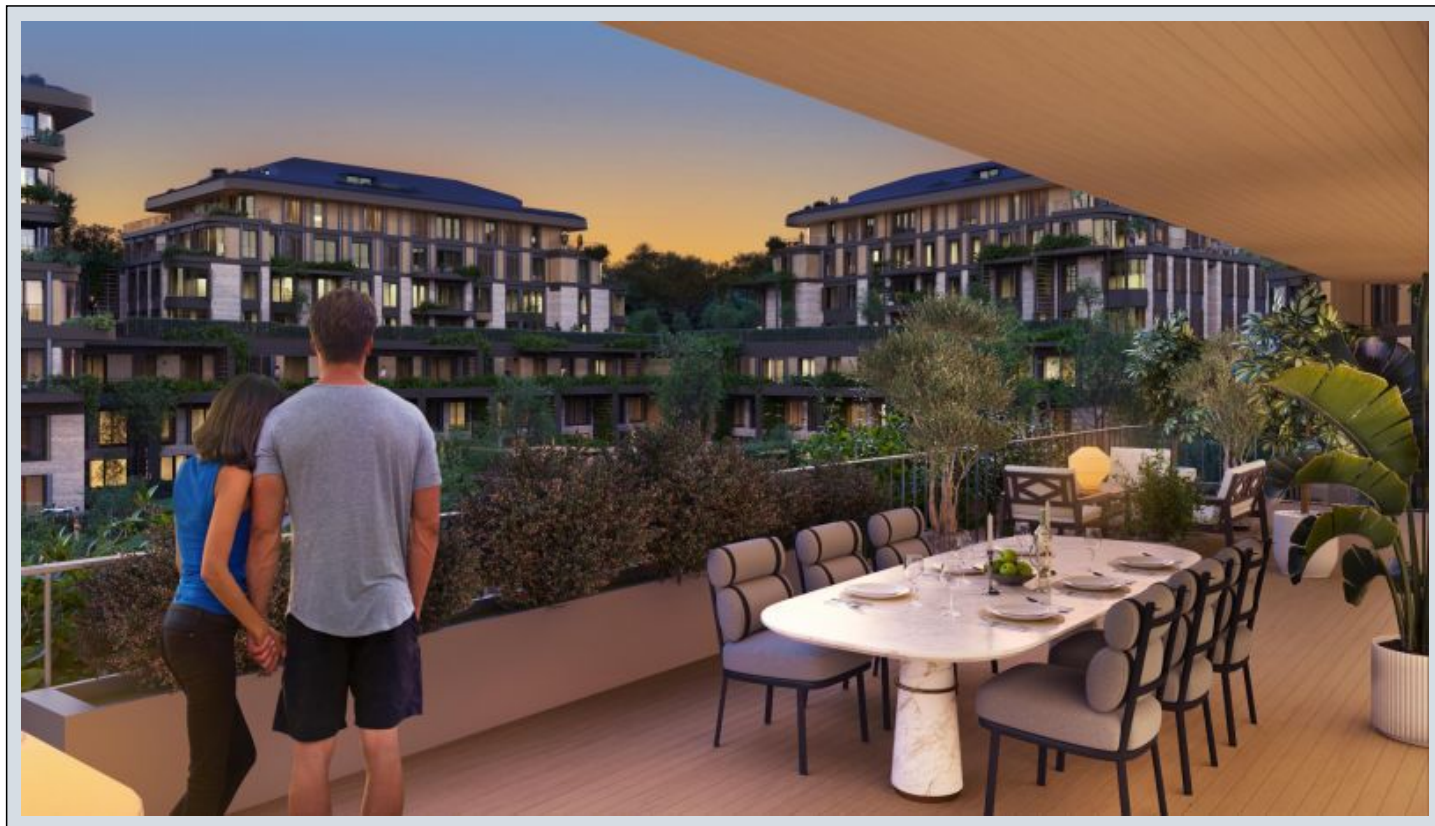

Next Level Kemer - 2.5+1 Istanbul / Eyüp

Продажа - квартира 35,454,000 TL | 140 m2 Istanbul / Eyüp

Кол-во комнат : 2
Кол-во гостиных : 2
Кол-во ванных комнат : 2
Тип объекта : Квартира
Статус объекта : Новый(ая)
Статус использования : Пустой(ая)