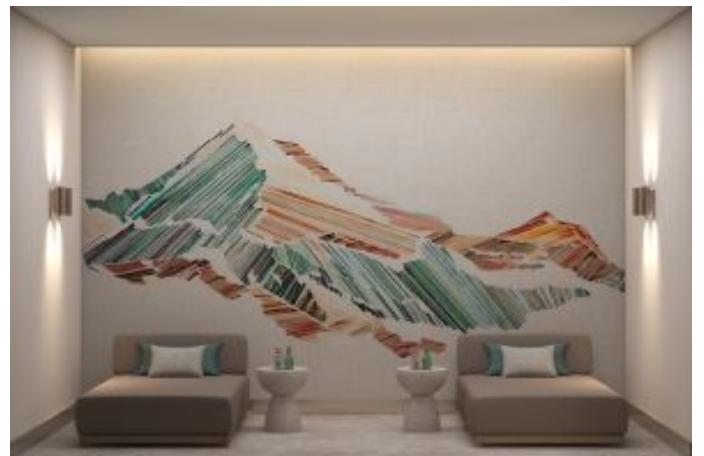

Advert No:f-494589-1254