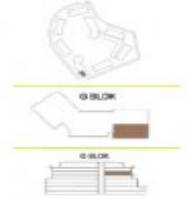

Tüm görsel çizimler sadece tanıtım ve bilgi amaçlıdır. Pasifik GYO projede gerekli gördüğü değişiklik yapabilir.