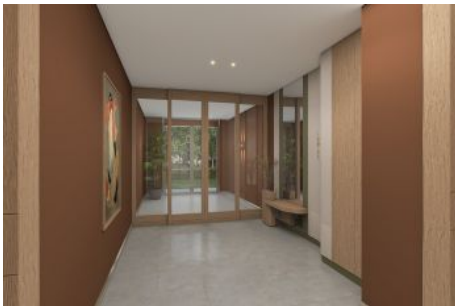

Advert No:f-494589-1252