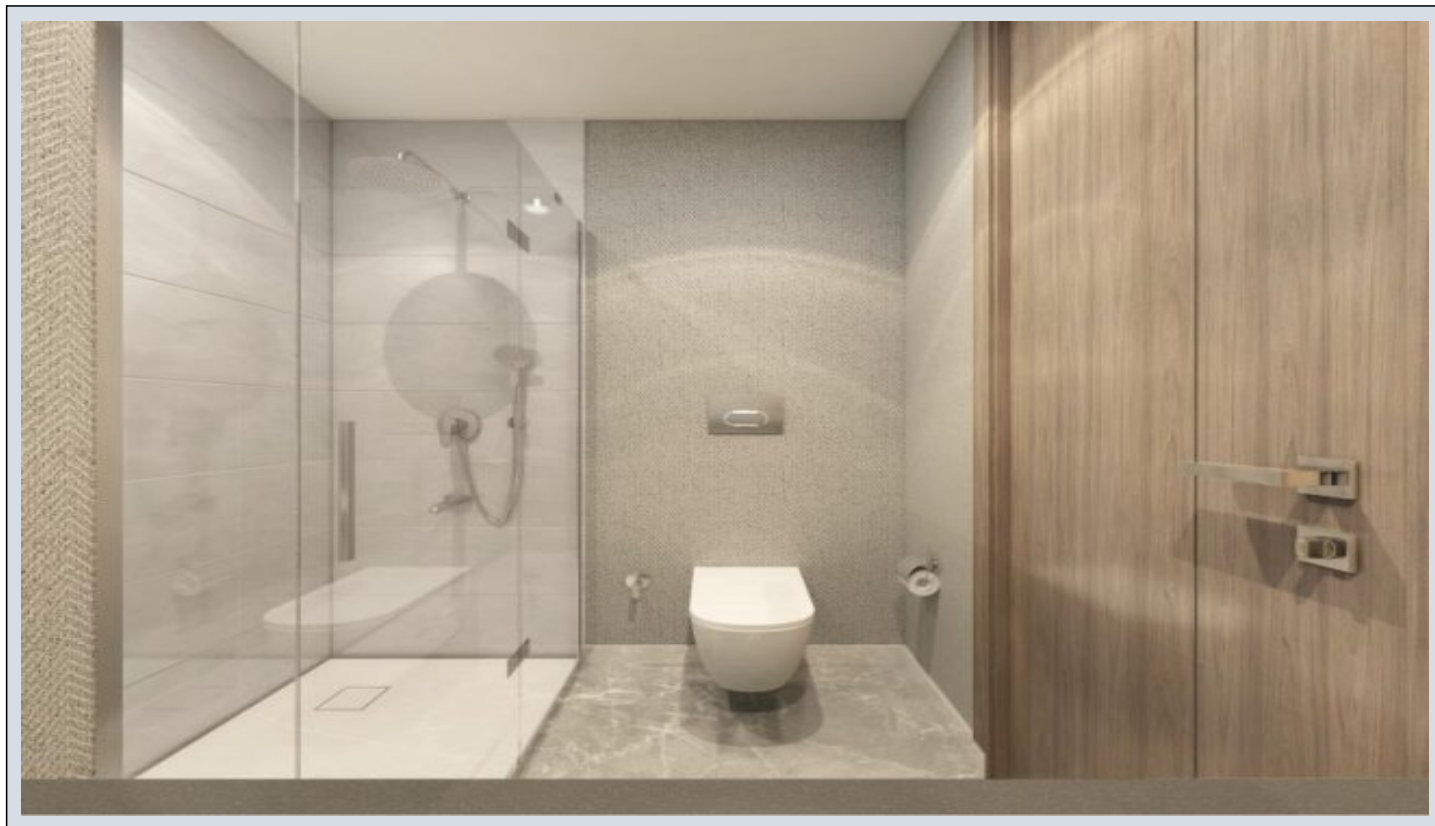

## Self Istanbul - 4+1 Istanbul / Beylikdüzü

Продажа - квартира 380,000 \$ | 222 m2 Istanbul / Beylikdüzü

- Кол-во комнат : 4  
Кол-во гостиных : 1  
Кол-во ванных комнат : 2  
Тип объекта : Квартира  
Статус объекта : Новый(ая)  
Статус использования : Пустой(ая)  
Отопление : Центральное отопление (со счетчиком индивидуального потребления)