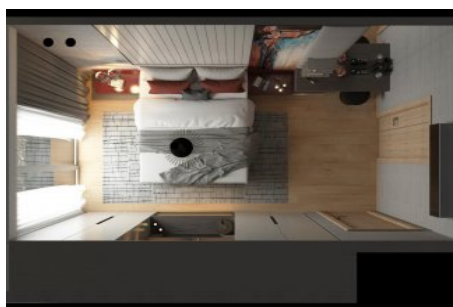

Advert No:f-494589-1249