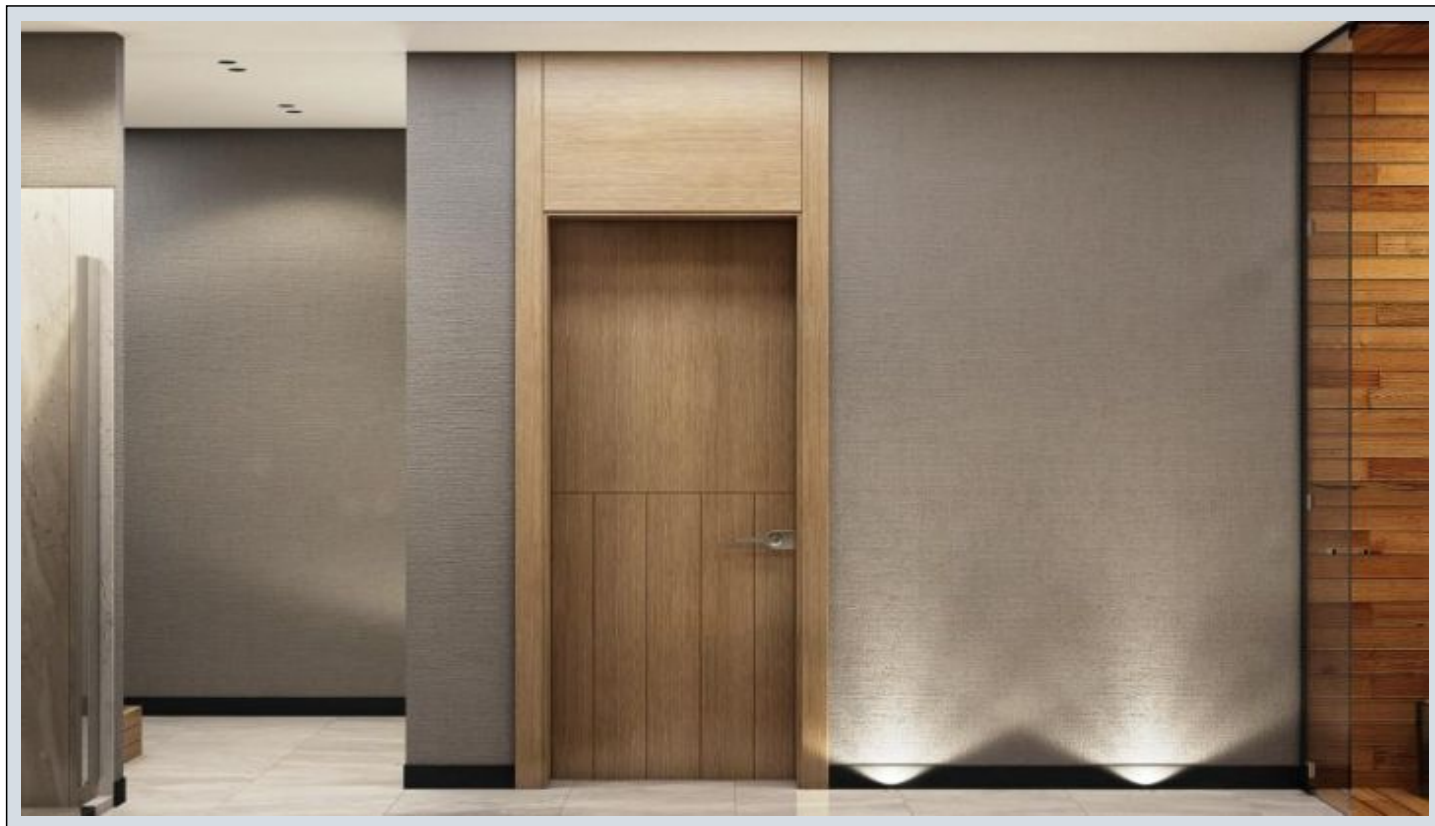

Self Istanbul - 2+1 Istanbul / Beylikdüzü

Продажа - квартира 180,000 $ | 102 m2 Istanbul / Beylikdüzü

1. Кол-во комнат : 2
   Кол-во гостиных : 1
   Кол-во ванных комнат : 2
   Тип объекта : Квартира
   Статус объекта : Новый(ая)
   Статус использования : Пустой(ая)
   Отопление : Центральное отопление (со счетчиком индивидуального потребления)

İsmail Can

Phone +90 542-811 80 80

Mobile Phone +90 542-811
80 80

REALTY GALAXY

Phone +90 542-811 80 80

Mobile Phone +90 533-382
39 79

Fax +90 212-855 74 75

Yavuz Sultan Selim Bulvarı

Büyükkçekmece /

Büyükkçekmece

34528 , Istanbul