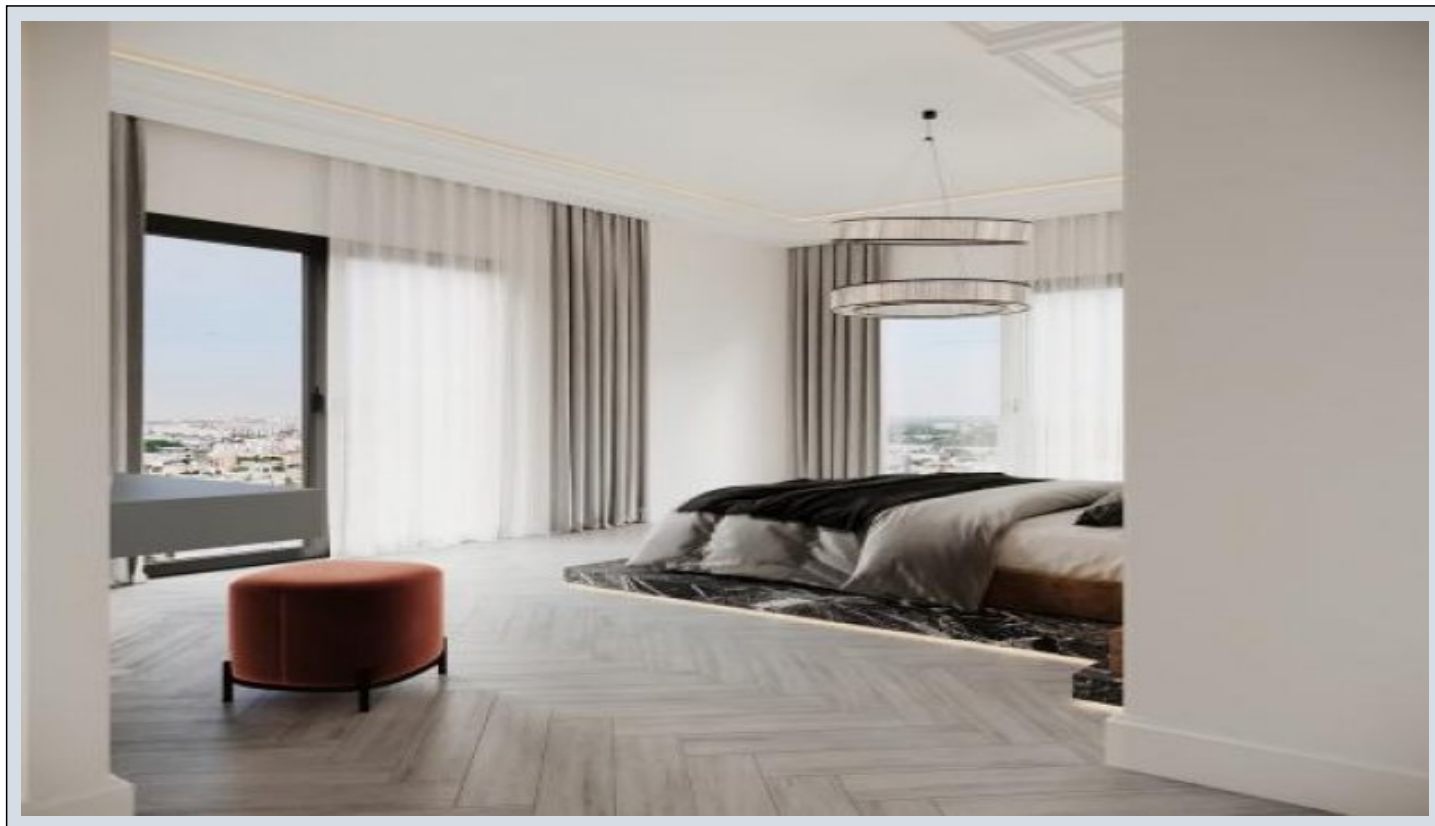

Dora Hill 2 - 4+1 Терраса Дуплекс Kocaeli / İzmit

Продажа - квартира 366,000 \$ | 261 m2 Kocaeli / İzmit

- Кол-во комнат : 4
Кол-во гостиных : 1
Кол-во ванных комнат : 2
Тип объекта : Дуплекс
Статус объекта : Новый(ая)
Статус использования : Пустой(ая)
Отопление : Центральное отопление (со счетчиком индивидуального потребления)