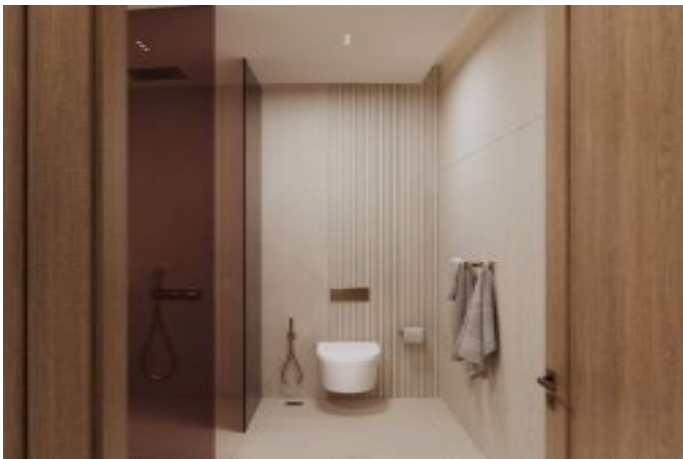

Advert No:f-494589-1202