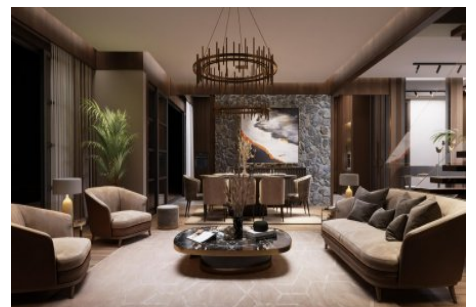

Büyükcçekmece /

Büyükcçekmece

34528 , İstanbul

Advert No:f-494589-1199

Advert No:f-494589-1199

5+1

A BLOK

1	SALON LIVING ROOM	: 48.00 m ²
2	YATAK ODASI BEDROOM	: 15.90 m ²
3	EBV. BANYO BATHROOM	: 3.90 m ²
4	ANTRE ENTRANCE	: 8.50 m ²
5	VESTİİYER	: 7.50 m ²
6	KİLER	: 2.60 m ²
7	WC	: 3.70 m ²
8	MUTFAK KITCHEN	: 24.00 m ²
9	TERAS TERRACE	: 29.70 m ²
10	HAVUZ POOL	: 55.00 m ²
11	OTOPARK CAR PARK	: 26.50 m ²