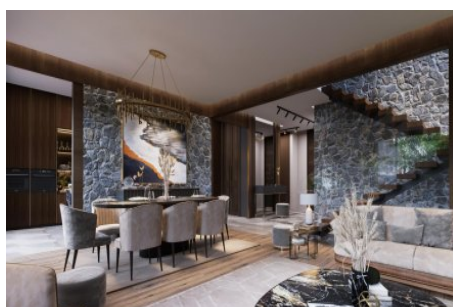

Büyükcçekmece /

Büyükcçekmece

34528 , İstanbul

Advert No:f-494589-1199

Advert No:f-494589-1199

5+1

A BLOK

1	SALON LIVING ROOM	: 48.00 m ²
2	YATAK ODASI BEDROOM	: 15.90 m ²
3	EBV. BANYO BATHROOM	: 3.90 m ²
4	ANTRE ENTRANCE	: 8.50 m ²
5	VESTİİYER	: 7.50 m ²
6	KİLER	: 2.60 m ²
7	WC	: 3.70 m ²
8	MUTFAK KITCHEN	: 24.00 m ²
9	TERAS TERRACE	: 29.70 m ²
10	HAVUZ POOL	: 55.00 m ²
11	OTOPARK CAR PARK	: 26.50 m ²