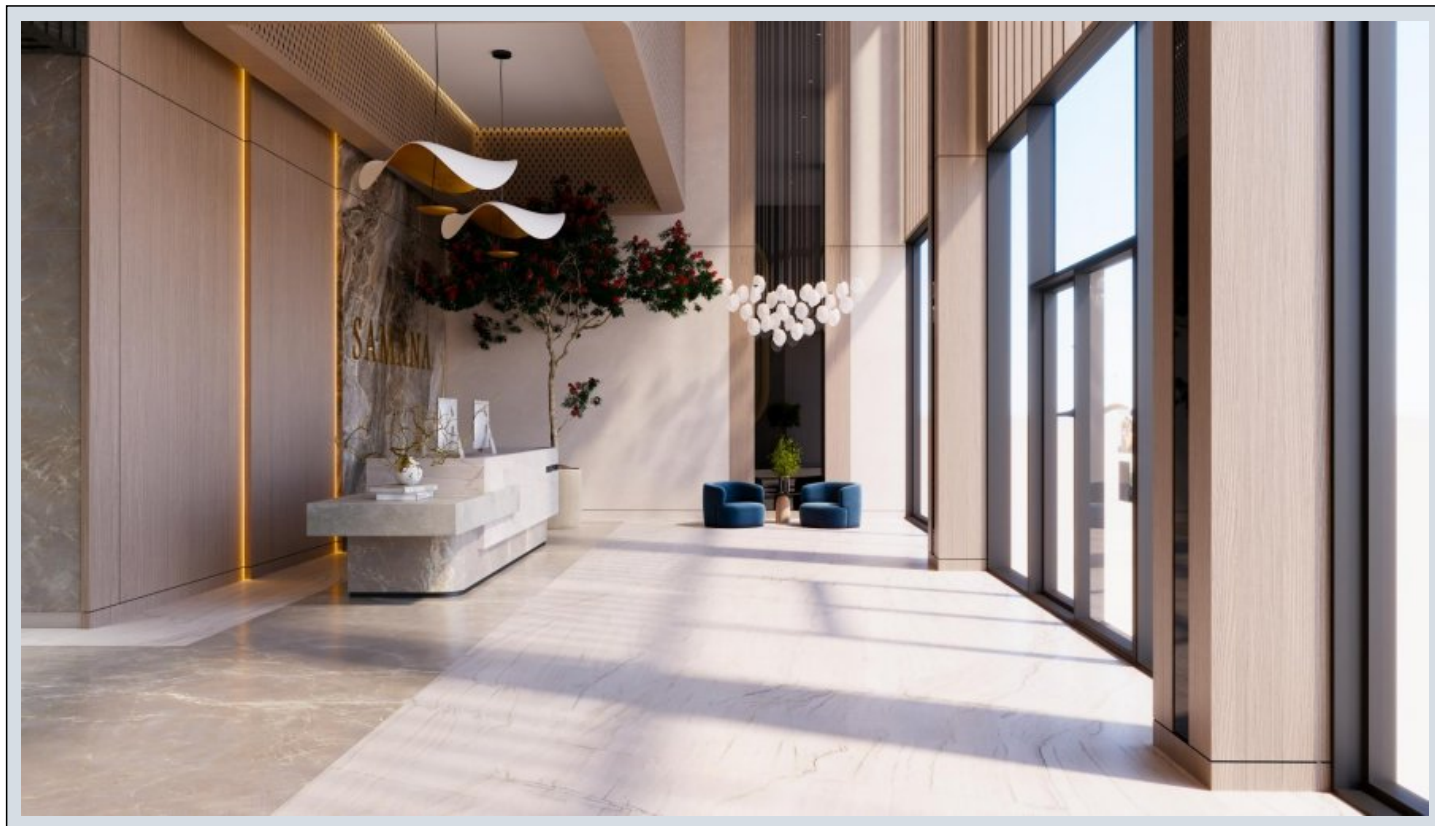

Samana Resorts Dubai - 2 спальня + бассейн Dubai / Dubai Production City (IMPZ)

Продажа - квартира 422,000 \$ | 111 m2 Dubai / Dubai Production City (IMPZ)

Кол-во комнат : 2
Кол-во гостиных : 1
Кол-во ванных комнат : 1
Тип объекта : Квартира
Статус объекта : Новый(ая)
Статус использования : Пустой(ая)