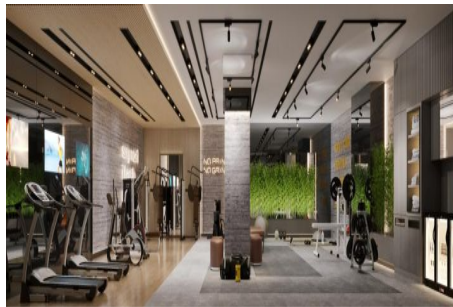

Büyükkçekmece /

Büyükkçekmece

34528 , İstanbul

Advert No:f-494589-1175

Advert No:f-494589-1175

Advert No:f-494589-1175

3+1 A

GİRİŞ HOLLÜ	7.01 m ²
SALON	31.22 m ²
MUTFAK	13.24 m ²
YATAK ODASI	10.14 m ²
YATAK ODASI	9.88 m ²
E.YATAK ODASI	18.93 m ²
E.BANYO	4.00 m ²
BANYO	4.14 m ²
HOL	5.94 m ²
ÇAMAŞIR ODASI	1.30 m ²
BALKON	6.28 m ²