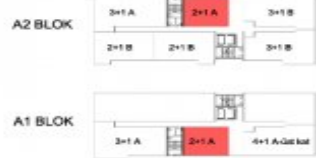

Advert No:f-494589-1174

2+1 A

GİRİŞ HOLLÜ	5.36 m²
SALON+MUTFAK	19.10 m²
YATAK ODASI	9.75 m²
E.YATAK ODASI	12.87 m²
BANYO	4.76 m²
HOL	4.67 m²
ÇAMAŞIR ODASI	1.90 m²
BALKON	3.80 m²

NET ALAN	58.42 m²
NET ALAN(balkon dahil)	62.22 m²
BRÜT ALAN	71.48 m²
SATILABİLİR ALAN	86.89 m²
DEPO	3.00 m²