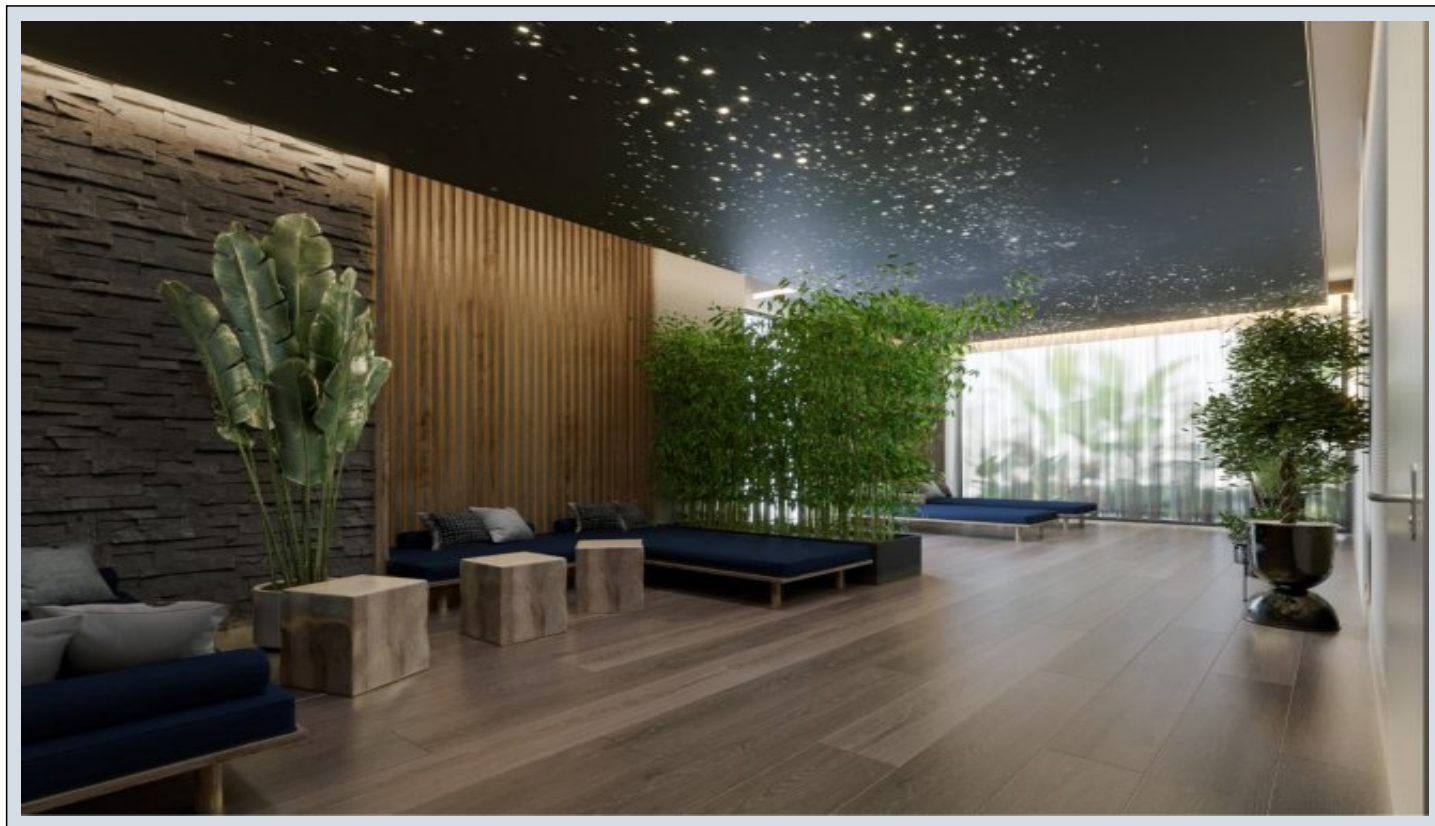

Avrasya Başakşehir 2 - 2+1 İstanbul / Başakşehir

Продажа - квартира 13,600,000 TL | 112 m2 İstanbul / Başakşehir

Кол-во комнат : 2
Кол-во гостиных : 1
Кол-во ванных комнат : 2
Тип объекта : Квартира
Статус объекта : Новый(ая)
Статус использования : Пустой(ая)

İsmail Can

Phone +90 542-811 80 80

Mobile Phone +90 542-811
80 80

REALTY GALAXY

Phone +90 542-811 80 80

Mobile Phone +90 533-382
39 79

Fax +90 212-855 74 75

Yavuz Sultan Selim Bulvarı

Büyükkçekmece /

Büyükkçekmece

34528 , İstanbul