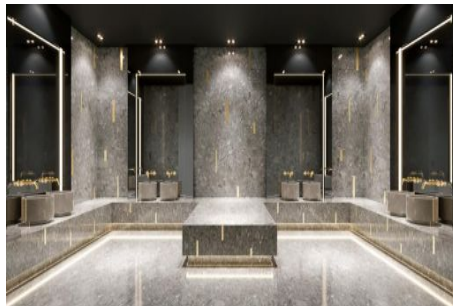

Büyükkçekmece /

Büyükkçekmece

34528 , İstanbul

Advert No:f-494589-1174

Advert No:f-494589-1174

Advert No:f-494589-1174

2+1 A

GİRİŞ HOLLÜ	5.36 m ²
SALON+MUTFAK	19.10 m ²
YATAK ODASI	9.75 m ²
E.YATAK ODASI	12.87 m ²
BANYO	4.76 m ²
HOL	4.67 m ²
ÇAMAŞIR ODASI	1.90 m ²
BALKON	3.80 m ²