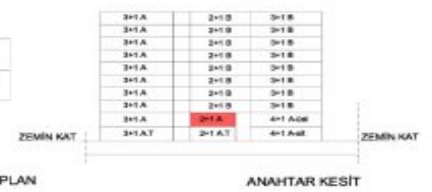

Advert No:f-494589-1174

2+1 A

GİRİŞ HOLLÜ	5.36 m²
SALON+MUTFAK	19.10 m²
YATAK ODASI	9.75 m²
E.YATAK ODASI	12.87 m²
BANYO	4.76 m²
HOL	4.67 m²
ÇAMAŞIR ODASI	1.90 m²
BALKON	3.80 m²

NET ALAN	58.42 m²
NET ALAN(balkon dahil)	62.22 m²
BRÜT ALAN	71.48 m²
SATILABİLİR ALAN	86.89 m²
DEPO	3.00 m²