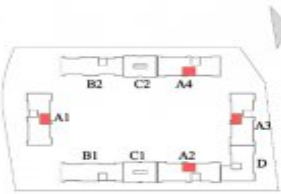

Advert No:f-494589-1174

2+1 A

GİRİŞ HOLLÜ	5.36 m²
SALON+MUTFAK	19.10 m²
YATAK ODASI	9.75 m²
E.YATAK ODASI	12.87 m²
BANYO	4.76 m²
HOL	4.67 m²
ÇAMAŞIR ODASI	1.90 m²
BALKON	3.80 m²

NET ALAN	58.42 m²
NET ALAN(balkon dahil)	62.22 m²
BRÜT ALAN	71.48 m²
SATILABİLİR ALAN	86.89 m²
DEPO	3.00 m²