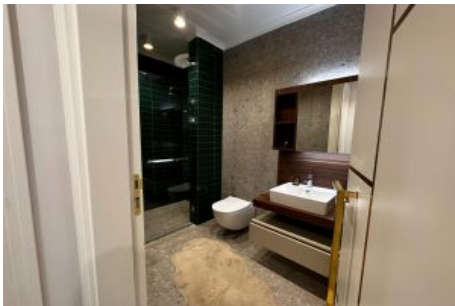

Advert No:f-494589-1140

3+1 TERAS DUBLEX DAIRE

1 SALON + MUTFAK + ANTRE	A: 31.50 m ²
2 YATAK ODASI	A: 18.65 m ²
3 WC	A: 2.00 m ²
4 BALKON	A: 7.75 m ²
5 EBV. YATAK ODASI	A: 24.10 m ²
6 EBV. BANYO	A: 4.30 m ²
7 YATAK ODASI 2	A: 16.60 m ²
8 GENEL BANYO	A: 5.40 m ²
9 HOL	A: 5.45 m ²
10 TERAS	A: 8.65 m ²