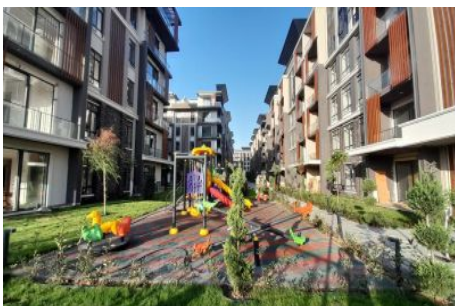

Advert No:f-494589-1140