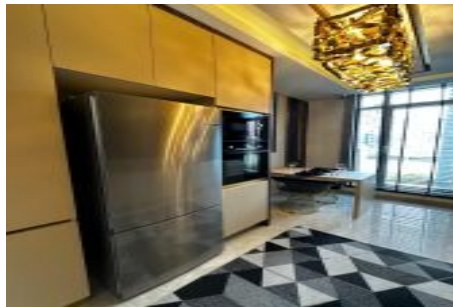

Advert No:f-494589-1138

**3+1 BAHÇE DUBLEX DAİRE**

1 SALON	A: 38,80 m <sup>2</sup>
2 MUTFAK	A: 12,95 m <sup>2</sup>
3 WC	A: 2,00 m <sup>2</sup>
4 ANTRE	A: 3,75 m <sup>2</sup>
5 VERANDA	A: 13,85 m <sup>2</sup>
6 EBV. YATAK ODASI	A: 16,60 m <sup>2</sup>
7 EBV. BANYO	A: 4,65 m <sup>2</sup>
8 YATAK ODASI	A: 18,85 m <sup>2</sup>
9 YATAK ODASI 2	A: 11,95 m <sup>2</sup>
10 GENEL BANYO	A: 5,10 m <sup>2</sup>
11 HOL	A: 3,65 m <sup>2</sup>
12 BALKON	A: 11,30 m <sup>2</sup>