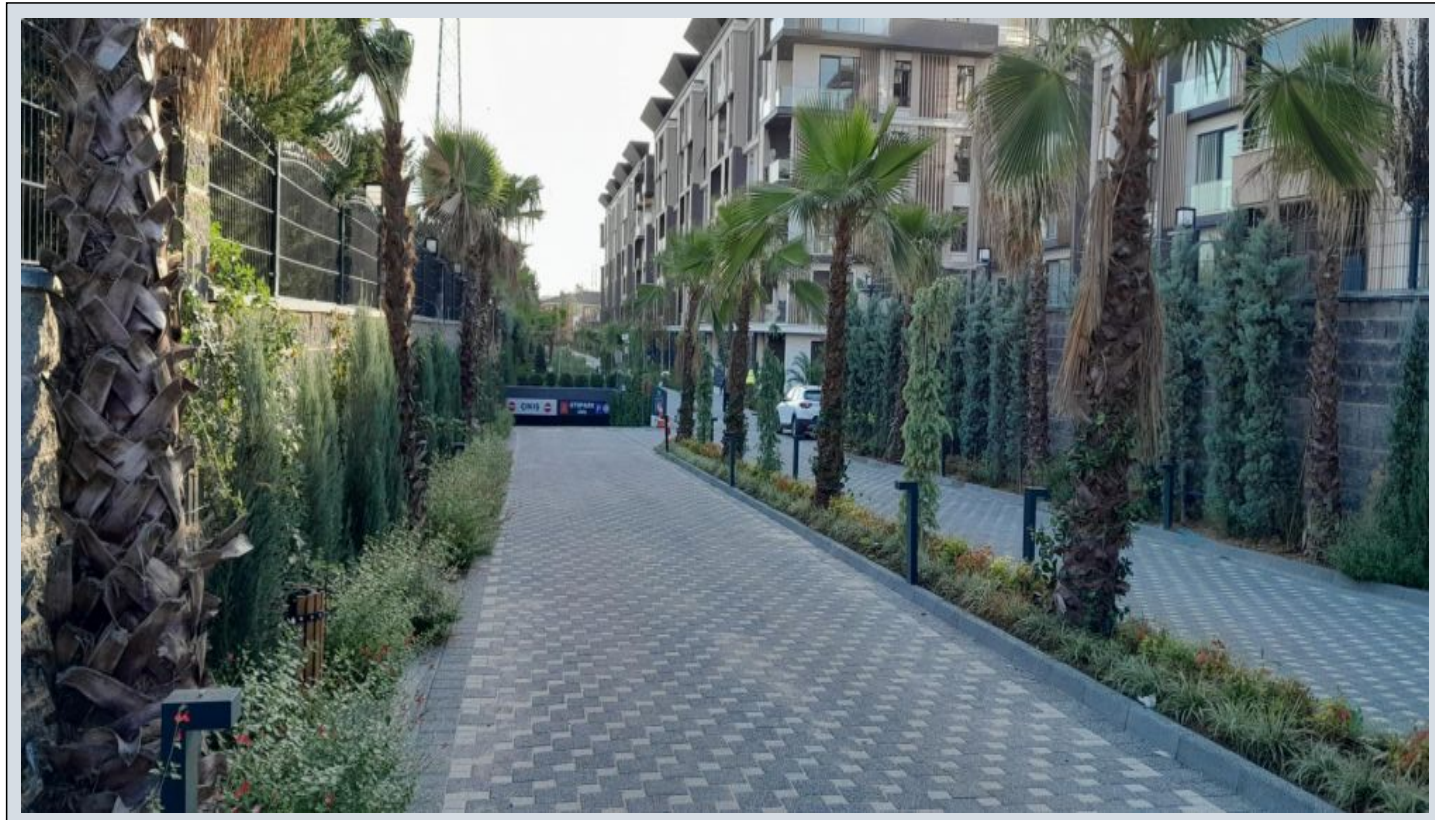

## Esil Kartepe - 3+1 Дуплекс с садом Kocaeli / İzmit

Продажа - квартира 330,000 \$ | 170 m2 Kocaeli / İzmit

İsmail Can

Phone +90 542-811 80 80

Mobile Phone +90 542-811  
80 80

REALTY GALAXY

Phone +90 542-811 80 80