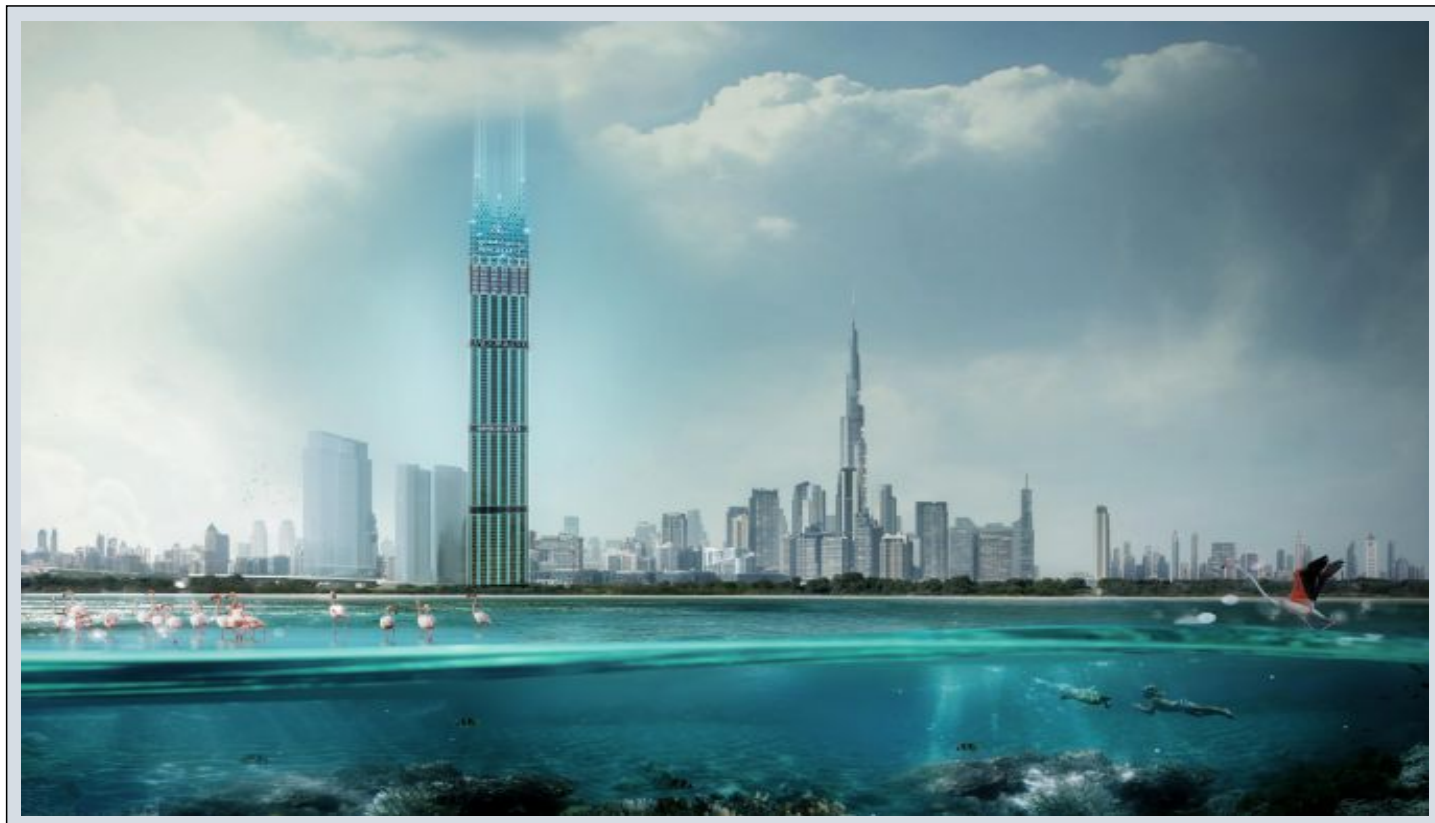

## Burj Binghatti - Sapphire Villa Dubai / Business Bay

Продажа - Вилла 2,342,000 \$ | 306 m2 Dubai / Business Bay

İsmail Can

Phone +90 542-811 80 80

Mobile Phone +90 542-811  
80 80

REALTY GALAXY

Phone +90 542-811 80 80