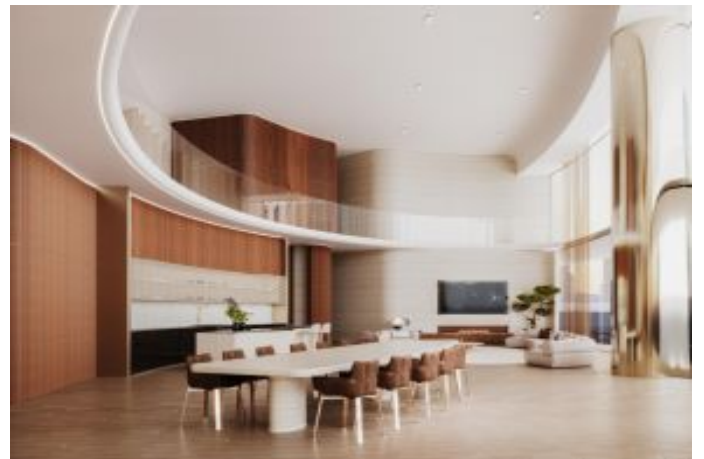

Advert No:f-494589-1011