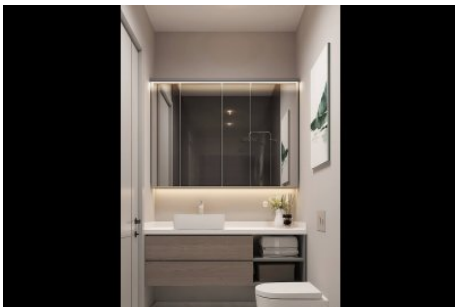

Advert No:f-494589-947