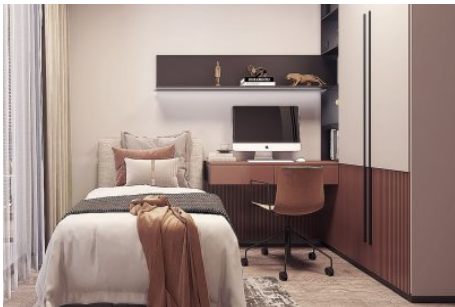

Advert No:f-494589-947