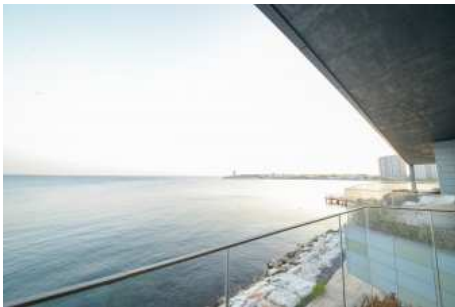

Advert No:f-494589-916