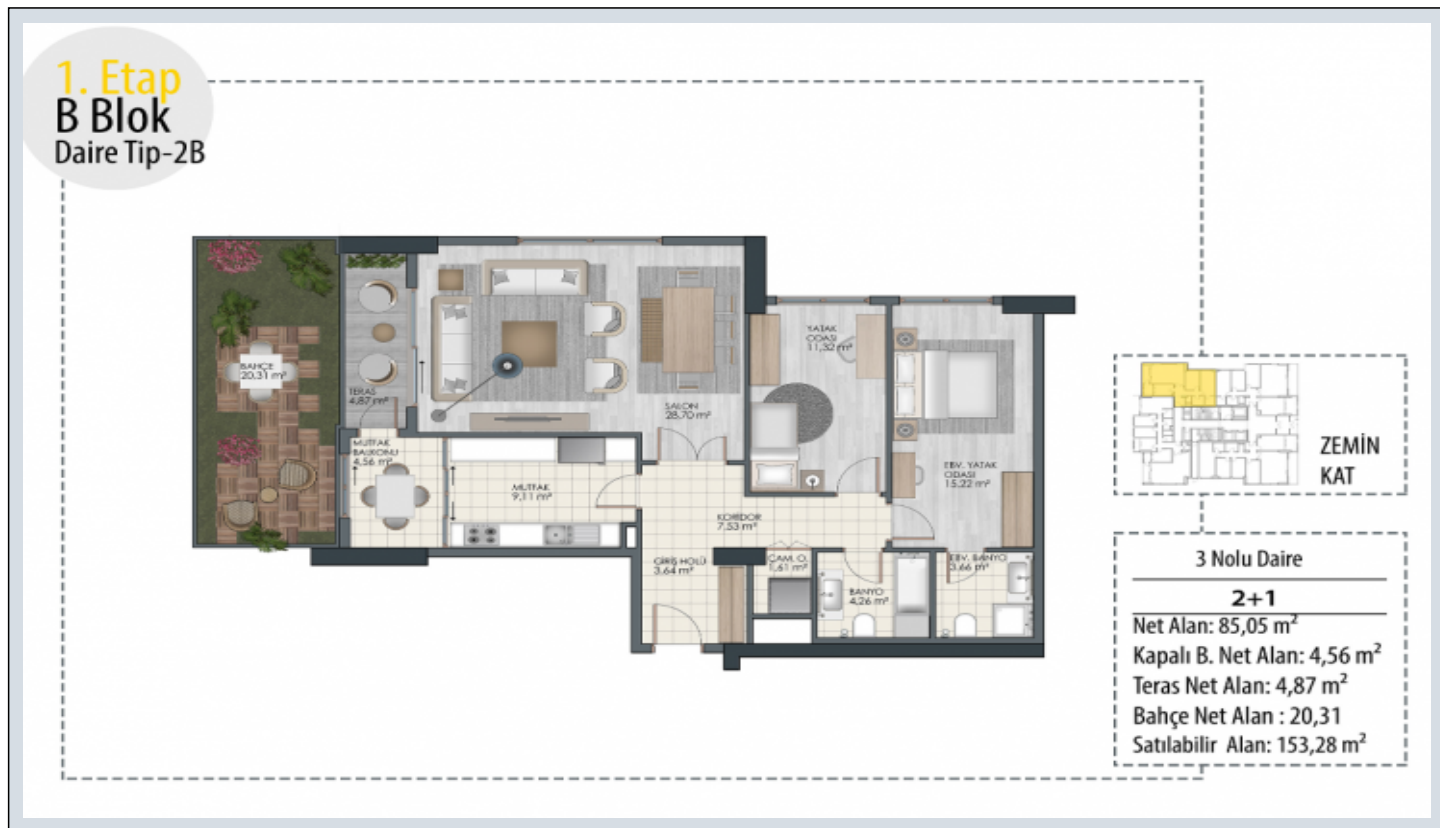

BEYAZ PARK TOPKAPI - 2+1 APARTMENT / RESIDANCE Istanbul / Fatih

Продажа - квартира 561,314 \$ | 125 m2 Istanbul / Fatih

Кол-во комнат : 2  
Кол-во гостиных : 1  
Кол-во ванных комнат : 2  
Тип объекта : Квартира  
Статус объекта : Новый(ая)  
Статус использования : Пустой(ая)  
Отопление : Центральное отопление  
Отопление (тип) : Природный газ  
Направление/сторона : Юг  
Восток  
Запад  
Север