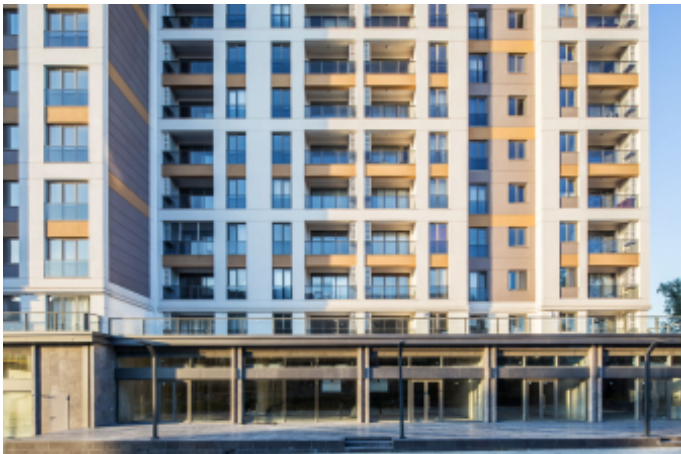

Advert No:f-494589-907

1. Etap B Blok Daire Tip-2B

ZEMİN
KAT

3 Nolu Daire

2+1

Net Alan: 85,05 m²

Kapalı B. Net Alan: 4,56 m²

Teras Net Alan: 4,87 m²

Bahçe Net Alan: 20,31

Satılabilir Alan: 153,28 m²