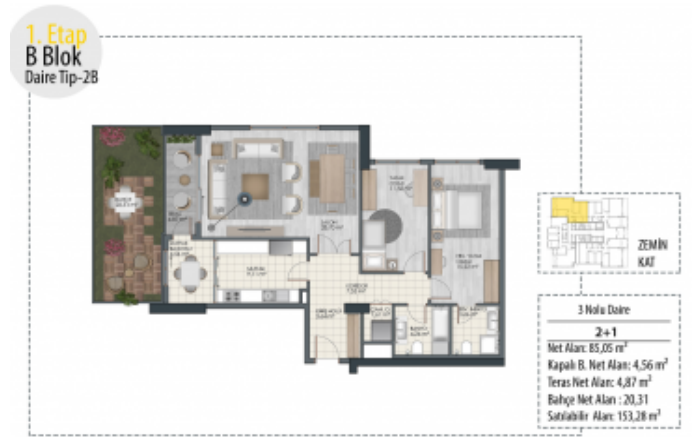

Advert No:f-494589-907

Advert No:f-494589-907

1 Etap B Blok Daire Tip-2

NORMAL KAT

5,668,11,12,14,15,17,18,20, 21,23,24,26,27,29,30,32,33,35, 36,38,39,41,42,44,45,47,48, 50,51,53,54,56,57,58,59,61,62, 64,65,67,68,70,71,73,74

Moku Daireler

2+1

Net Alan: 84,57 m²

Kapali B. Net Alan: 4,94 m²

Açık B. Net Alan: 4,67 m²

Sonbahar Alan: 112,87 m²

1 Etap B Blok Daire Tip-3

200M KAT