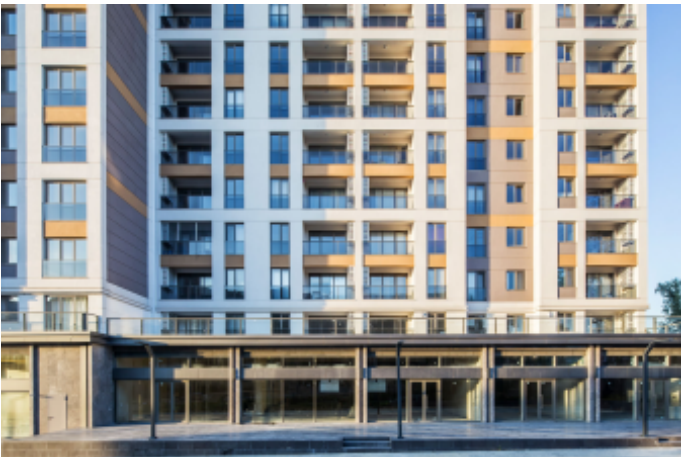

Büyükkçekmece /

Büyükkçekmece

34528 , Istanbul

- \* Интерьер : Встроенный кухонный гарнитур, Покраска, Стальная дверь, Ванная комната родителей, Домофон с монитором, Кухня с газоснабжением, Керамическая плитка, Система безопасности,
- \* Здание : Лифт, Садовая изгородь, С садом, С учетом сейсмоактивности, Сейсмоустойчивый(ое), Водонапорный резервуар, Intercom (внутренн.связь), Интернет, Теплоизоляция, Электро-генератор, консьерж, , Цистерна для запаса воды, Пожарная лестница , Грузовой лифт, Ground Survey, Железобетон, парковка, Пожарная сигнализация ,
- \* Окрестности : Торговый центр, Детский сад, ясли, Банкомат, Банк, АЗС, Кафе, Аптека, Аптека/Мед.пункт, Развлекательный центр, Начальная школа, Кафетерий, Дет.сад - ясли, Парикмахерская и салон красоты, Колледж, Маркет, Игровая площадка, Парк, Полицейский участок, Почта, Ресторан, Медпункт, Рынок, Университет, Ветеринар, Школа,
- \* Экстерьер (Внешний вид) : Внешняя обшивка здания,
- \* Жилой комплекс : Детский бассейн, Фитнес-центр, Охрана, открытая парковка, крытая парковка, Социальная инфраструктура, Спортклуб, Плавательный бассейн (открытый), Сауна (общ.), Видеокамеры наблюдения,
- \* Расположение : Рядом проспект, Рядом с трассой E5, Вид на город, Рядом ст.метро, рядом автовокзал, Рядом общественный транспорт, Рядом маршруты микроавтобусов, Рядом морской транспорт, Рядом метробус (скоростной автобус), Близко к Евразийскому тоннелю, Близко от Marmaray, Рядом с трамваем, Близко от центра города,