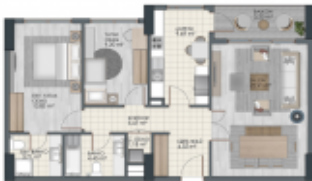

2. Etap
B Blok
Daire Tip-2

2+1

Net Alan: 74,76 m²

Açık B. Net Alan: 5,23 m²

Satılabilir Alan: 117,16 m²