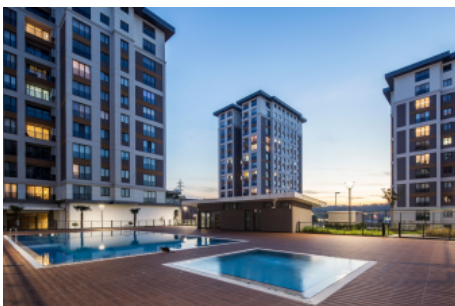

1 Etap B Blok Daire Tip-3

200M KAT

4 Moku Daire

3+1

Net Alan: 115,01 m²

Kapalı B. Net Alan: 8,59 m²

Bahçe Net Alan: 2,85 m²

Sonbahar Alan: 197,61 m²