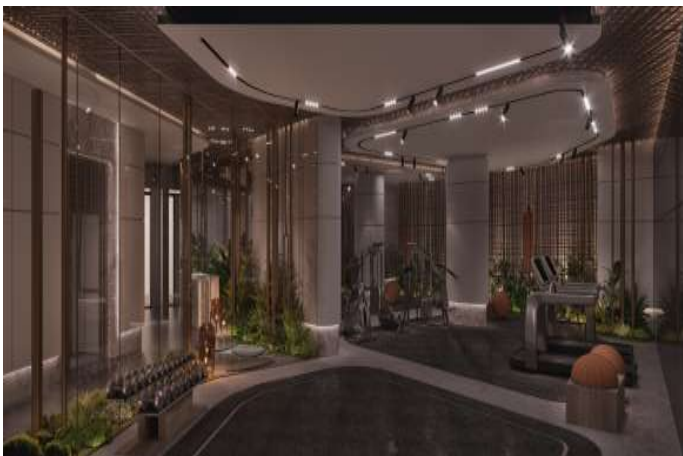

Büyükkçekmece /

Büyükkçekmece

34528 , Istanbul

Advert No:f-494589-906

Advert No:f-494589-906

**BEŞİKTAŞ DİKİLİTAŞ  
1646/55 PARSEL**

**2+1 AT**

**ANAHTAR KAT PLANI**