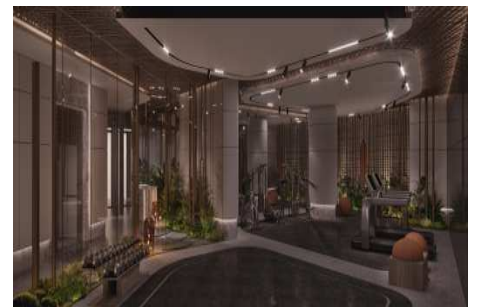

Büyükkçekmece /

Büyükkçekmece

34528 , Istanbul

Advert No:f-494589-906

Advert No:f-494589-906

**BEŞİKTAŞ DİKİLİTAŞ  
1646/55 PARSEL**

**2+1 AT**

**ANAHTAR KAT PLANI**