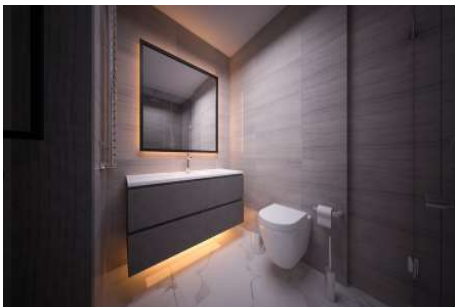

Advert No:f-494589-901