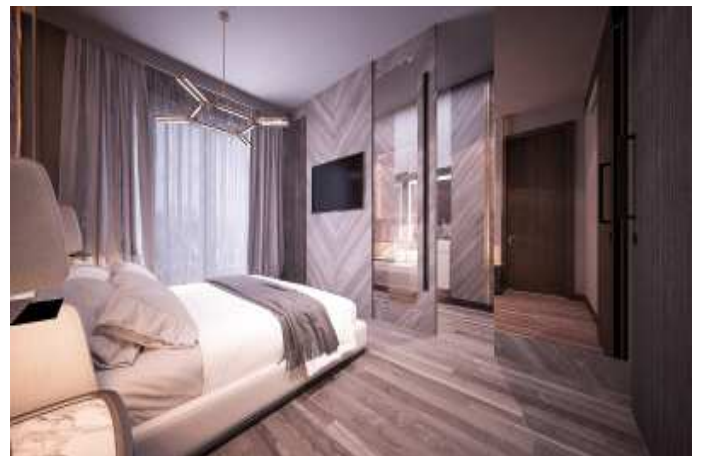

Advert No:f-494589-901

Advert No:f-494589-901

Advert No:f-494589-901

2+1 B

GİRİŞ HOLLÜ	7.47 m ²
SALON	22.60 m ²
MUTFAK	10.64 m ²
YATAK ODASI	9.94 m ²
E.YATAK ODASI	16.77 m ²
E.BANYO	4.32 m ²
BANYO	4.16 m ²
HOL	4.56 m ²
ÇAMAŞIR ODASI	0.88 m ²
BALKON	4.93 m ²