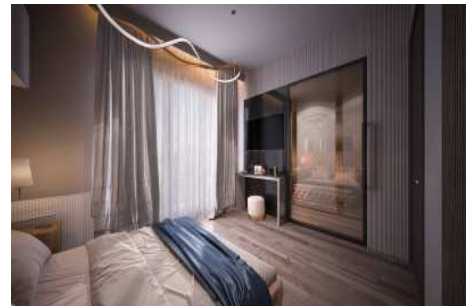

Advert No:f-494589-901