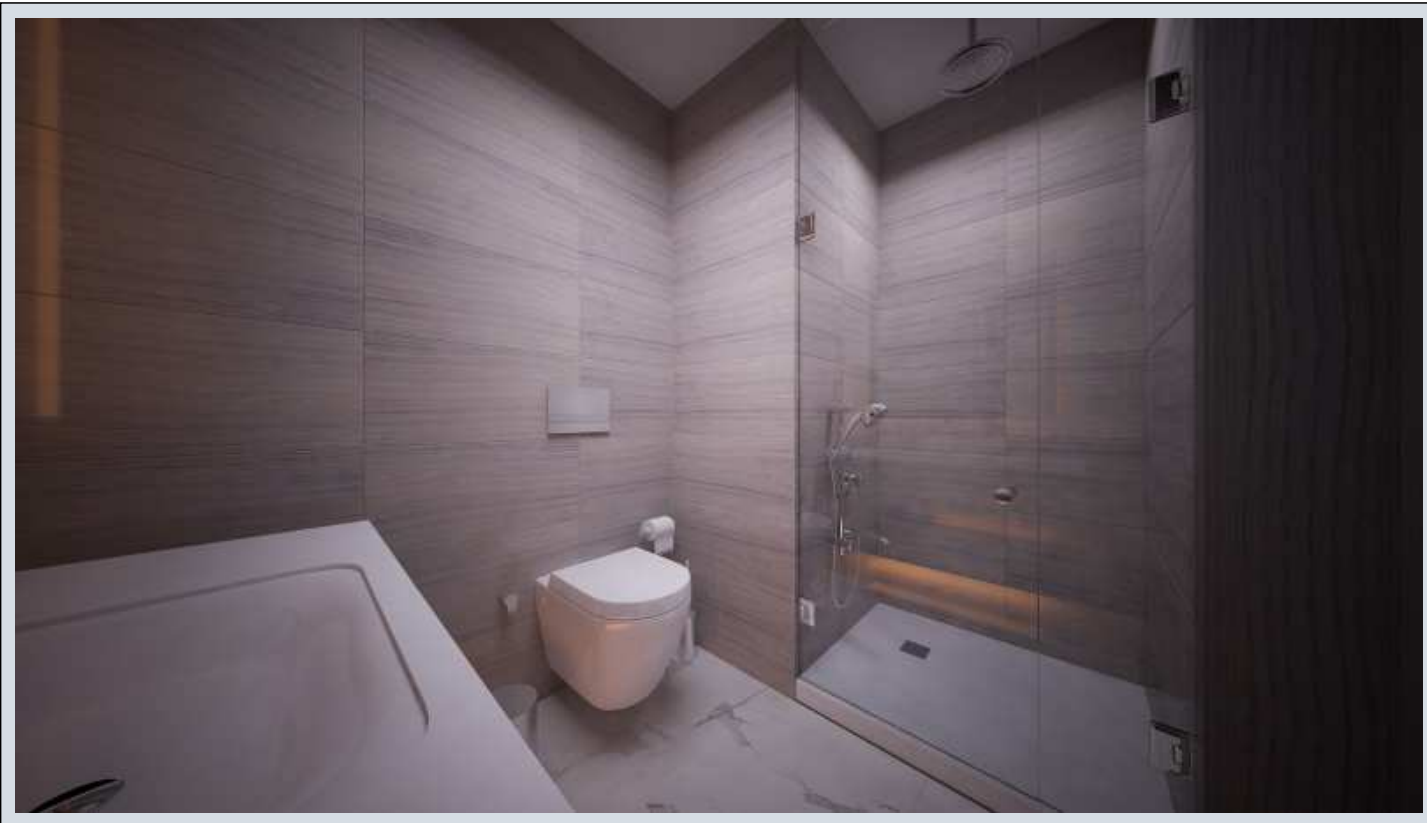

BAŞAKŞEHİR AVRASYA - 2+1 APARTMENT / RESIDENCE Istanbul / Başakşehir

Продажа - квартира 8,320,000 TL | 117 m2 Istanbul / Başakşehir

Кол-во комнат : 2
Кол-во гостиных : 1
Кол-во ванных комнат : 1
Тип объекта : Квартира
Статус объекта : Новый(ая)
Статус использования : Пустой(ая)
Отопление (тип) : Природный газ
Направление/сторона : Запад
Север
Юг
Восток
Число туалетов : 1
: Да
Возможен обмен : Нет
Передача : Нет