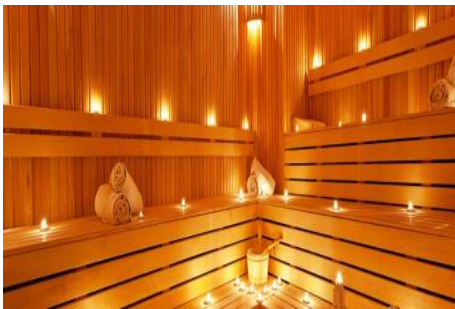

Advert No:f-494589-882