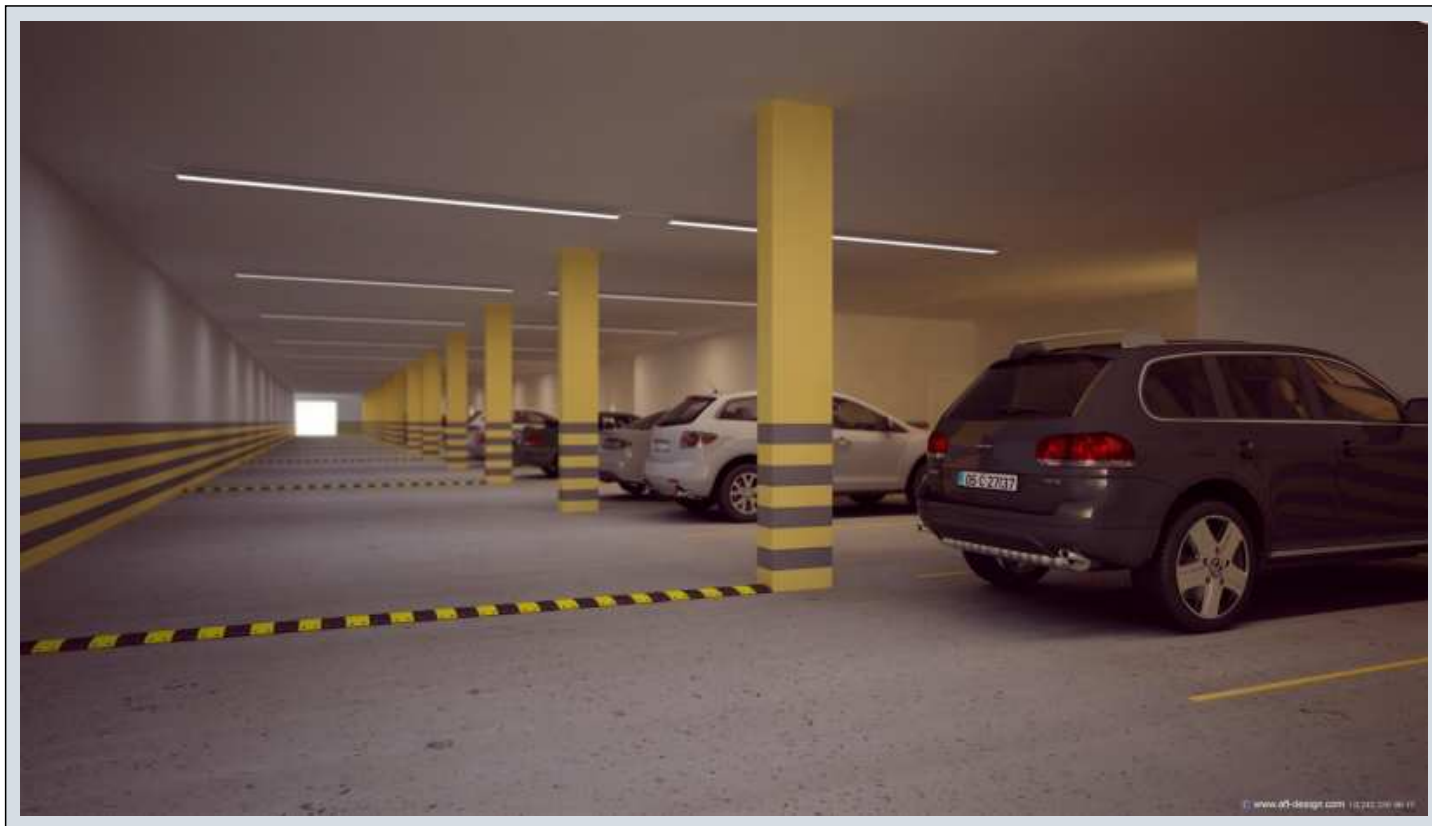

Kılıç Gold Esenyurt - 1+1 APARTMENT / RESIDENCE Istanbul / Esenyurt

Продажа - квартира 3,040,000 TL | 76 m2 Istanbul / Esenyurt

Кол-во комнат : 1
Кол-во гостиных : 1
Кол-во ванных комнат : 1
Тип объекта : Квартира
Статус объекта : Новый(ая)
Статус использования : Пустой(ая)
Отопление : Центральное отопление
Отопление (тип) : Природный газ
Направление/сторона : Запад
Север
Юг
Восток
Да
Возможен обмен : Нет
Передача : Нет

İsmail Can

Phone +90 542-811 80 80

Mobile Phone +90 542-811
80 80

REALTY GALAXY

Phone +90 542-811 80 80

Mobile Phone +90 533-382
39 79

Fax +90 212-855 74 75

Yavuz Sultan Selim Bulvarı

Büyükkçekmece /

Büyükkçekmece

34528 , Istanbul