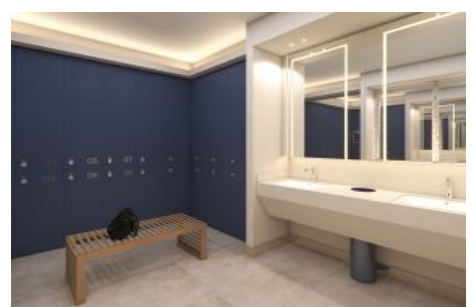

Advert No:f-494589-1254

**B BLOK / 1.KAT 2,5+1 (C1)**

**NO: 15**

2,5+1	NET
1. SALON	34,74 m <sup>2</sup>
2. ANTRE	8,46 m <sup>2</sup>
3. KORİDOR	5,26 m <sup>2</sup>
4. MUTFAK	13,81 m <sup>2</sup>
5. EBEVEYN YATAK ODASI	13,65 m <sup>2</sup>
6. GİYİME ODASI	3,86 m <sup>2</sup>
7. YATAK ODASI	12,12 m <sup>2</sup>
8. ÇALIŞMA ODASI	8,33 m <sup>2</sup>
9. EBEVEYN BANYO	3,25 m <sup>2</sup>
10. BANYO	3,63 m <sup>2</sup>
11. ÇAMAŞIR ODASI/DOLABI	0,82 m <sup>2</sup>
<b>KAPALI NET ALAN</b>	<b>107,93 m<sup>2</sup></b>
<b>BALKON</b>	<b>11,89 m<sup>2</sup></b>
<b>SATIŞA ESAS BRÜT ALAN</b>	<b>156,02 m<sup>2</sup></b>
<b>DEPO TAHSİS</b>	<b>5,97 m<sup>2</sup></b>
<b>BRÜT KULLANIM ALAN</b>	<b>161,99 m<sup>2</sup></b>