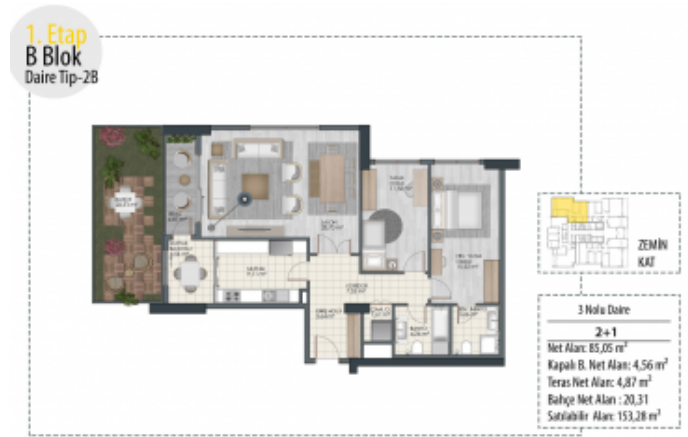

Advert No:f-494589-907

Advert No:f-494589-907

2. Etap
A Blok
Daire Tip-2

13,24,35,46,57,68,79,90, 101
Nolu Daireler

2+1

Net Alan: 78,40 m²

Kapalı B. Net Alan: 4,12 m²

Açık B. Net Alan: 6,52 m²

Satılabilir Alan: 130,38 m²

1. Etap
B Blok
Daire Tip-28

3 Nolu Daire

2+1

Net Alan: 85,05 m²

Kapalı B. Net Alan: 4,56 m²

Teras Net Alan: 4,87 m²

Balkon Net Alan: 20,31 m²