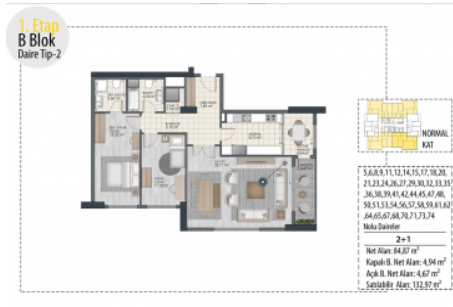

Advert No:f-494589-907

Advert No:f-494589-907

2. Etap
A Blok
Daire Tip-2

13,24,35,46,57,68,79,90, 101
Nolu Daireler

2+1

Net Alan: 78,40 m²

Kapalı B. Net Alan: 4,12 m²

Açık B. Net Alan: 6,52 m²

Satılabilir Alan: 130,38 m²

1. Etap
B Blok
Daire Tip-28

3 Nolu Daire

2+1

Net Alan: 85,05 m²

Kapalı B. Net Alan: 4,56 m²

Teras Net Alan: 4,87 m²

Balkon Net Alan: 20,31 m²