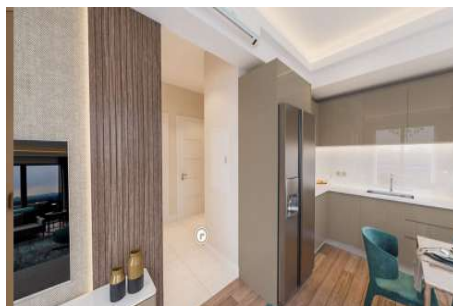

Advert No:f-494589-887

Advert No:f-494589-887

Advert No:f-494589-887

1B.2

1+1 70m² (Satış Alanı)

A ve B BLOK

2., 5., 8., 11. Ve 14. Katlar

| | |
|----------------|--|
| Antre | 3,06 m ² |
| Salon + Mutfak | 19,59 m ² |
| Ebeveyn Süiti | 13,87 m ² (E.Yatak Odası:8,60m ² +K.Balkon:5,27m ²) |
| Balkon | 6,53 m ² |
| Banyo | 3,40 m ² |