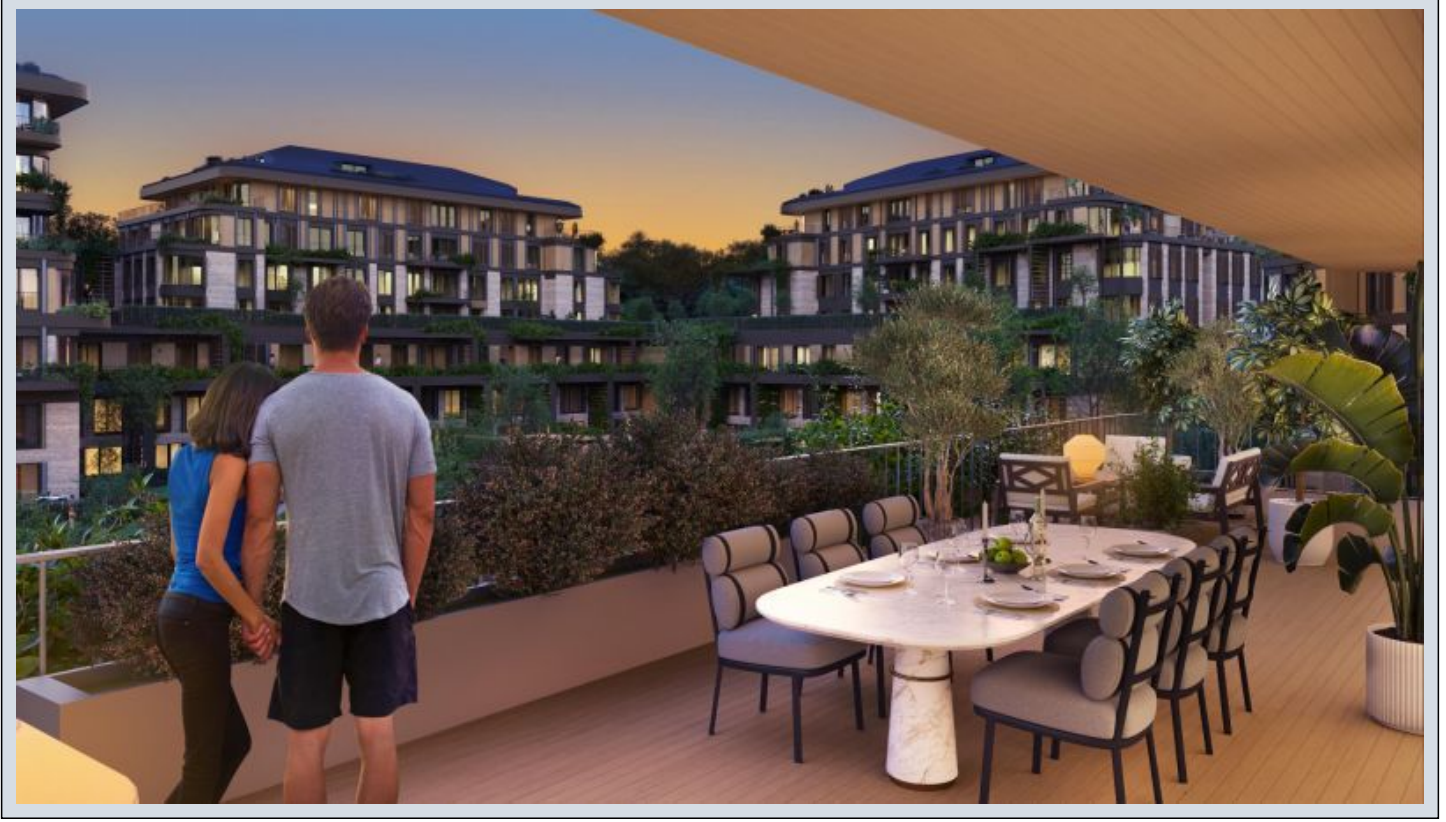

Advert No:f-494589-1254

Next Level Kemer - 2.5+1 İstanbul / Eyüp

Satılır - Mənzil 35,454,000 TL | 140 m2 İstanbul / Eyüp

Otaqların Sayı : 2
Qonaq Otaqlarının Sayı : 2
Vanna Otaqlarının Sayı : 2
Obyektin Növü : Mənzil
Obyektin Vəziyyəti : Yeni
İstifadə Statusu : Boş