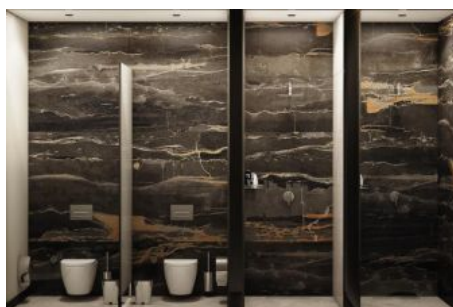

Büyükcəmece /

Büyükcəmece

34528 , Istanbul

Advert No:f-494589-1247

Advert No:f-494589-1247

KARDEN

DAİRE TİPİ	2+1	C1
------------	------------	-----------

Giriş Holü	5,83 m ²
Salon	24,29 m ²
Mutfak	9,03 m ²
Banyo	3,73 m ²
Koridor	3,07 m ²
Çamaşır Odası	0,66 m ²
Yatak Odası	8,74 m ²
Ebeveyn Yatak Odası	13,58 m ²
Ebeveyn Banyo	4,38 m ²
Balkon	2,56 m ²