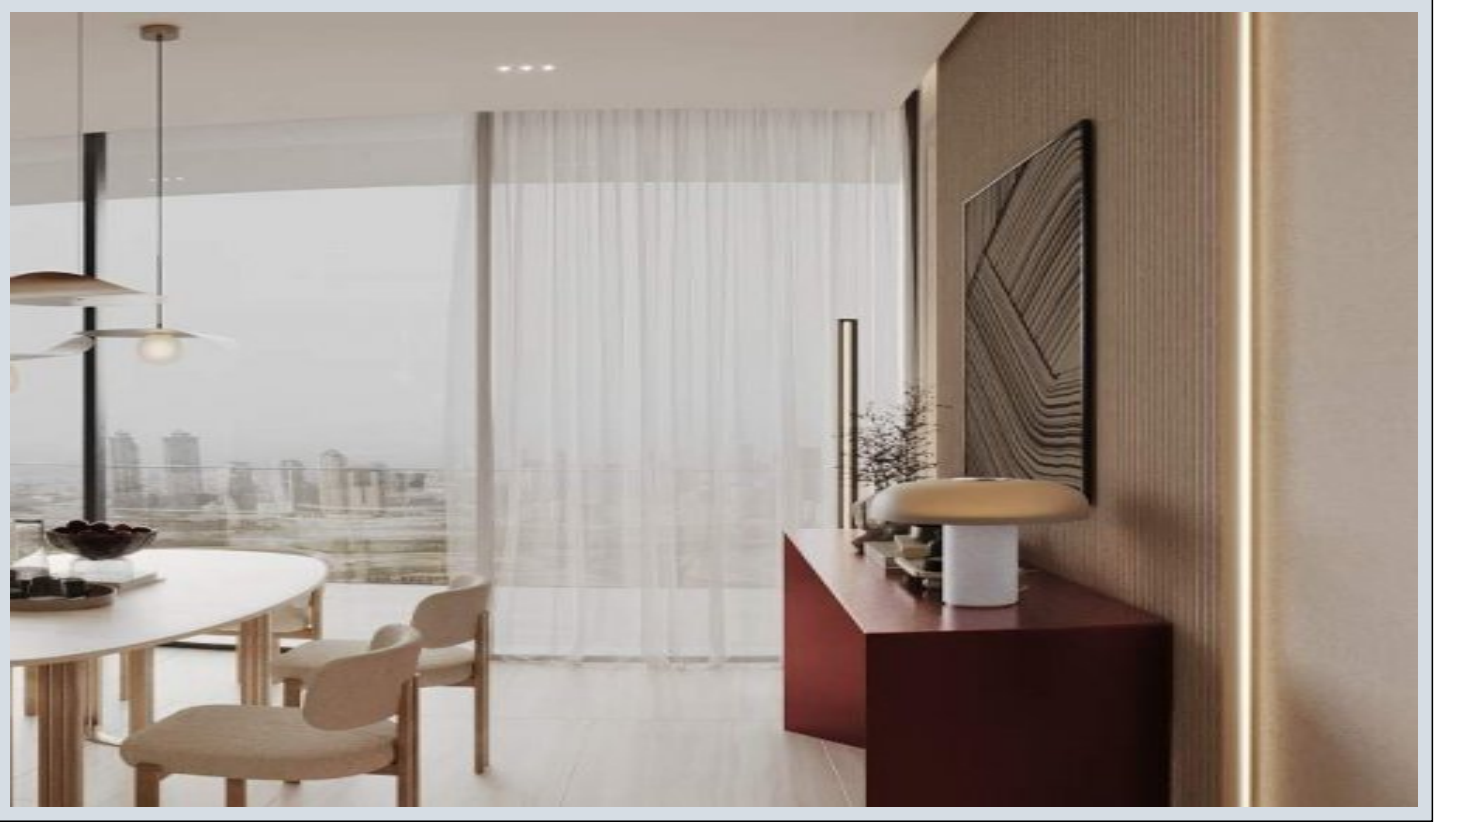

Ruby by Binghatti - Studio Dubai / Jumeirah Village Circle

Satılır - Mənzil 189,000 \$ | 34 m2 Dubai / Jumeirah Village Circle

Otaqların Sayı : 1
Vanna Otaqlarının Sayı : 1
Obyektin Növü : Studio - Mənzil
Obyektin Vəziyyəti : Yeni
İstifadə Statusu : Boş
İsitmə : Kondisioner