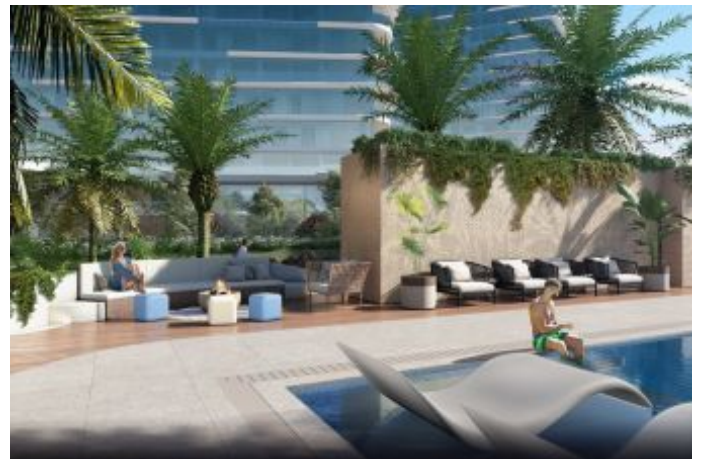

Advert No:f-494589-988