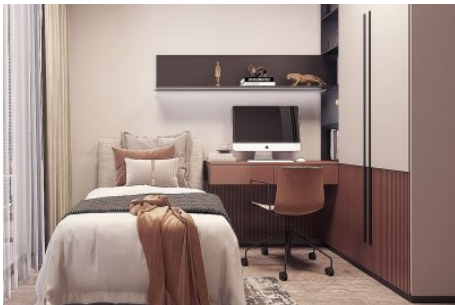

Advert No:f-494589-947