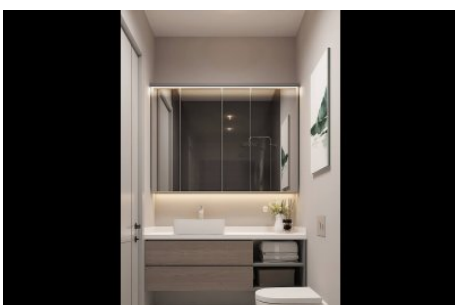

Advert No:f-494589-947